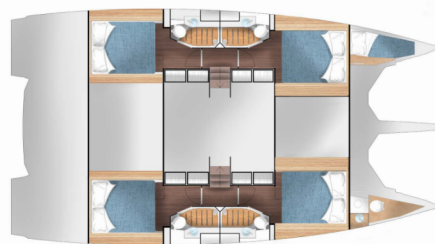

CERVETTI 44

Du Du

Katamarán Cervetti 44 „Du Du“, postavená v roku 2024, kotví v Marina D'Arechi, - Taliansko. Jachta má 4 + 1 kajút, môže ubytovať 8 + 1 osôb a disponuje 4 toaletami/sprchami.

ŠPECIFIKÁCIE JACHTY

Základňa Prenájmu

Marina D'Arechi, Taliansko

ID Jachty

8836

Značka

Cervetti Yachts

Názov

Du Du

Rok Výroby

2024

Dĺžka

13.42 m

Kabíny

4 + 1

Lôžka

8 + 1

Maximálny Počet Pasažierov

10

WC/Sprcha

4

ŠTANDARDNÉ VYBAVENIE JACHTY

Bezpečnosť

Bezpečnostná výbava, VHF rádio

Elektronika

Elektrický kábel (25 m), Generátor (10 kw 110/220V), Invertor (2000 W), Klimatizácia (64 K BTU), Servisné batérie (Gel batteries, 165A), Solárne panely (total power 992 W), USB sockets (in salon and cabins), Watermaker – Odsoľovač vody (Schenker Zen 100 Double), Zásuvka 220V

Interiér

Curtains (in salon and cabins), Elektrické WC, LED vnútorné osvetlenie (Courtesy lights)

Lodná kuchyňa

Chladnička (Bosh 200 L + 100 L, plus fridge in flybridge bench), Kávovar NESPRESSO káva, Mikrovlnná rúra (220V), Umývačka riadu (5 sets 220V)

Navigácia

AIS (700), Autopilot, GPS, Kompas, Kompletné navigačné vybavenie, Radar, Wind instrument/Anemometer

Paluba

Elektrický kotevný vrátok (1500W), Flybridge, Grill/Barbecue/Plancha (Gas Plancha), Hydraulická lávka (Besenconi PI 461 White), Kúpací rebrík, Nafukovací čln s prívesným motorom (Highfield CL 290 + 15HP), Palubné svetlá (courtesy lights in cockpit, transom and flybridge), Pulpit sedadlo, Stôl v kokpíte (teak, plus flybridge teak table), Vyvážovacie laná

Plachty

Čeleň (fixed, with anchor roller cradle), Elektrické navijaky/vinšne, Lazy bag, Lazy jacks, Vinšňa

Pohodlie

Palubné vankúše, Palubné vankúše na opalovanie, Vankúše do kokpitu

Zábava

FUSION sound system, Podvodné svetlo