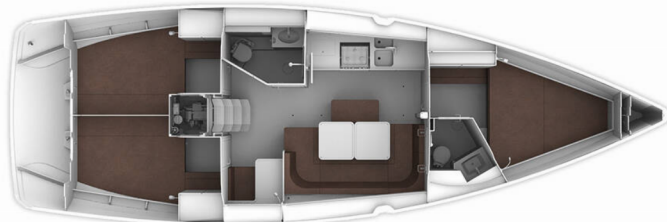

# BAVARIA CRUISER 41

MH 62

Plachetnica Bavaria Cruiser 41 „MH 62“, postavená v roku 2016, kotví v Murter – Marina Hramina, – Chorvátsko . Jachta má 3 kajút, môže ubytovať 6 + 1 osôb a disponuje 2 toaletami/sprchami.