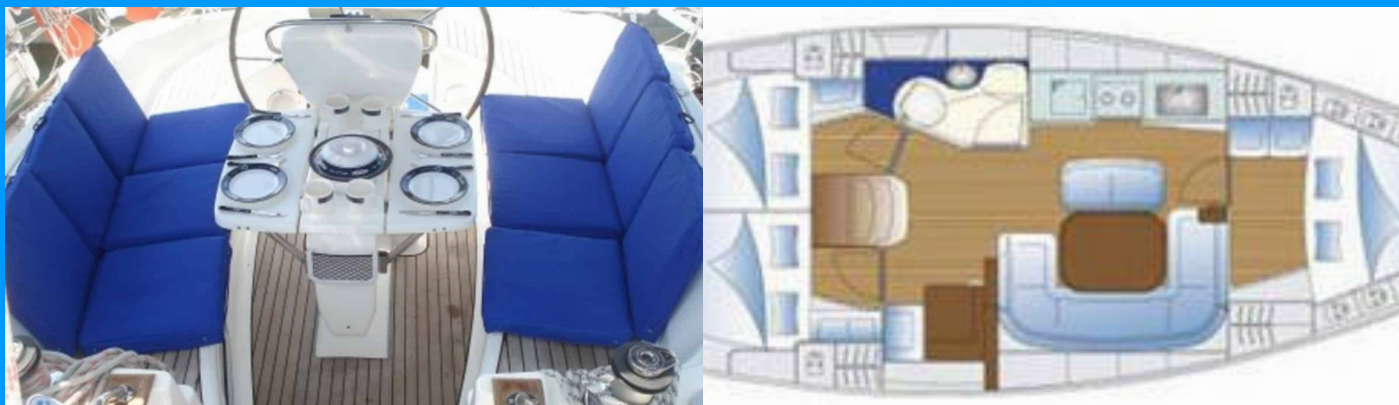

BAVARIA 38

Noelle

Plachetnica Bavaria 38 „Noelle“, postavená v roku 2005, kotví v Port of Avdira, - Grécko. Jachta má 3 kajúty, môže ubytovať 6 + 1 osôb a disponuje 1 toaletami/sprchami.

ŠPECIFIKÁCIE JACHTY

Základňa Prenájmu

Port of Avdira, Grécko

ID Jachty

8828

Značka

Bavaria Yachtbau

Názov

Noelle

Rok Výroby

2005

Dĺžka

11.91 m

Kabíny

3

Lôžka

6 + 1

Maximálny Počet Pasažierov

7

WC/Sprcha

1

ŠTANDARDNÉ VYBAVENIE JACHTY

Bezpečnosť	Bezpečnostná výbava, Flashlight, Hasiaci prístroj, Lekárnička, Odpadová vodná nádrž, Sada náradia, VHF rádio
Elektronika	Invertor, Solárne panely, Zásuvka 220V
Interiér	Elektrické WC, Vnútna sprcha
Lodná kuchyňa	Chladnička, Kuchynské náčinie (kuchynské zariadenie, príbory), Rúra, Rúra, Teplá voda
Navigácia	Autopilot, Bow thruster, GPS, GPS mapový plotter, Kompas, Logge/Lot/Speed, Námorné mapy, Navigačné (námorné) mapy a námorné príručky, Navigačný set, Wind instrument/Anemometer
Paluba	Bimini, Elektrický kotevný vrátok, Fendre, Kotva, Kúpací rebrík, Nafukovací čln, Palubná kefa, Plastové vedro, Skladací stôl v kokpíte, Sprayhood, Stolík v kokpíte, Vonkajšia sprcha na korme
Pohodlie	Vankúše do kokpitu
Zábava	Fusion radio, USB, Vonkajšie reproduktory