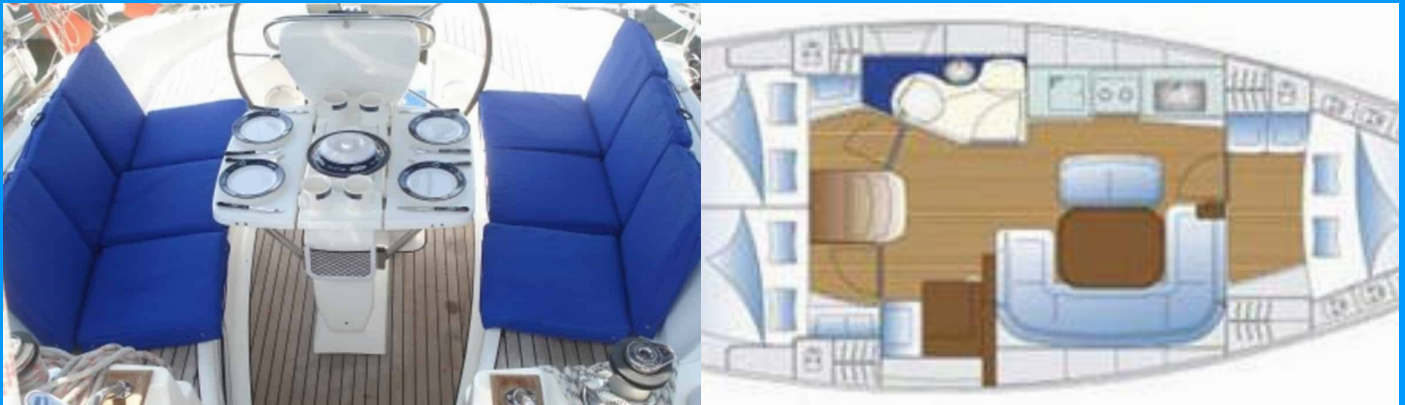

BAVARIA 38

Noelle

Plachetnica Bavaria 38 „Noelle“, postavená v roku 2005, kotví v Port of Avdira, - Grécko. Jachta má 3 kajúty, môže ubytovať 6 + 1 osôb a disponuje 1 toaletami/sprchami.

ŠPECIFIKÁCIE JACHTY

Maximálny Počet Pasažierov

7

WC/Sprcha

1

ŠTANDARDNÉ VYBAVENIE JACHTY

| | |
|---------------|--|
| Bezpečnosť | Bezpečnostná výbava, Flashlight, Hasiaci prístroj, Lekárnička, Odpadová vodná nádrž, Sada náradia, VHF rádio |
| Elektronika | Invertor, Solárne panely, Zásuvka 220V |
| Interiér | Elektrické WC, Vnútna sprcha |
| Lodná kuchyňa | Chladnička, Kuchynské náčinie (kuchynské zariadenie, príbory), Rúra, Rúra, Teplá voda |
| Navigácia | Autopilot, Bow thruster, GPS, GPS mapový plotter, Kompas, Logge/Lot/Speed, Námorné mapy, Navigačné (námorné) mapy a námorné príručky, Navigačný set, Wind instrument/Anemometer |
| Paluba | Bimini, Elektrický kotevný vrátok, Fendre, Kotva, Kúpací rebrík, Nafukovací čln, Palubná kefa, Plastové vedro, Skladací stôl v kokpíte, Sprayhood, Stolík v kokpíte, Vonkajšia sprcha na korme |
| Pohodlie | Vankúše do kokpitu |
| Zábava | Fusion radio, USB, Vonkajšie reproduktory |