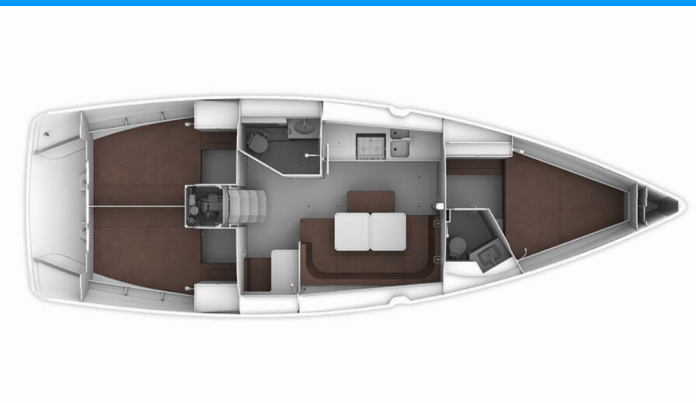

BAVARIA CRUISER 41

MH 61

Plachetnica Bavaria Cruiser 41 „MH 61“, postavená v roku 2016, kotví v Murter – Marina Hramina, – Chorvátsko . Jachta má 3 kajút, môže ubytovať 6 + 1 osôb a disponuje 2 toaletami/sprchami.

MH 61

Rok Výroby

2016

Dĺžka

12.35 m

Kabíny

3

Lôžka