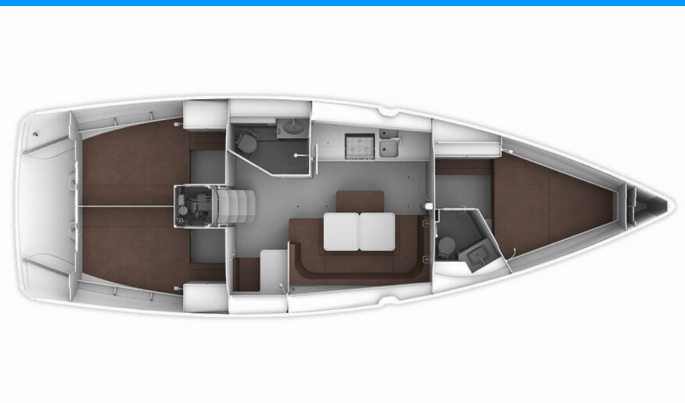

BAVARIA CRUISER 41

MH 61

Plachetnica Bavaria Cruiser 41 „MH 61“, postavená v roku 2016, kotví v Murter – Marina Hramina, – Chorvátsko . Jachta má 3 kajút, môže ubytovať 6 + 1 osôb a disponuje 2 toaletami/sprchami.