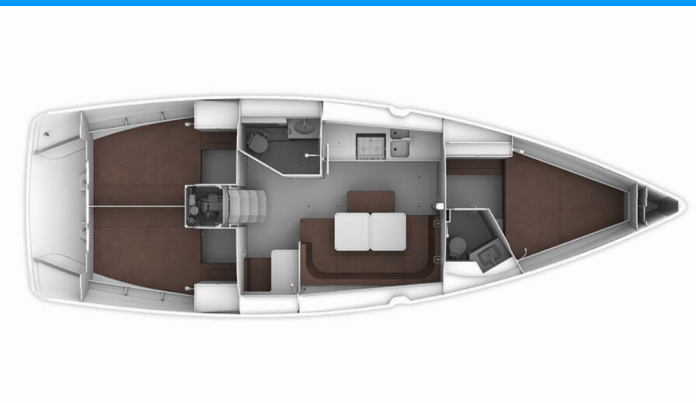

BAVARIA CRUISER 41

MH 61

Plachetnica Bavaria Cruiser 41 „MH 61“, postavená v roku 2016, kotví v Murter – Marina Hramina, – Chorvátsko . Jachta má 3 kajút, môže ubytovať 6 + 1 osôb a disponuje 2 toaletami/sprchami.