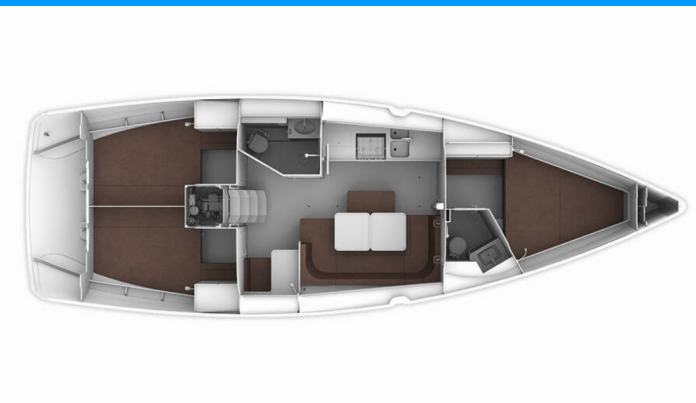

# BAVARIA CRUISER 41

MH 61

Plachetnica Bavaria Cruiser 41 „MH 61“, postavená v roku 2016, kotví v Murter – Marina Hramina, – Chorvátsko . Jachta má 3 kajút, môže ubytovať 6 + 1 osôb a disponuje 2 toaletami/sprchami.