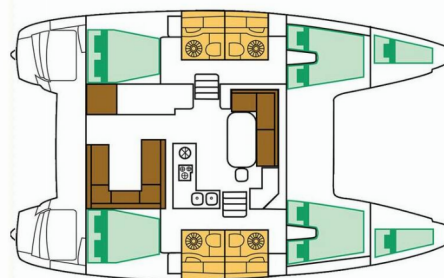

# LAGOON 400 S2

Independent I

Katamarán Lagoon 400 S2 „Independent I“, postavená v roku

2018, kotví v Marina Punat, Krk, Punat (Krk) - Chorvátsko .

Jachta má 4 + 2 kajút, môže ubytovať 8 + 2 + 2 osôb a

disponuje 4 toaletami/sprchami.

**Independent I**

Rok Výroby

**2018**

Dĺžka

**11.97 m**

Kabíny

**4 + 2**

Lôžka