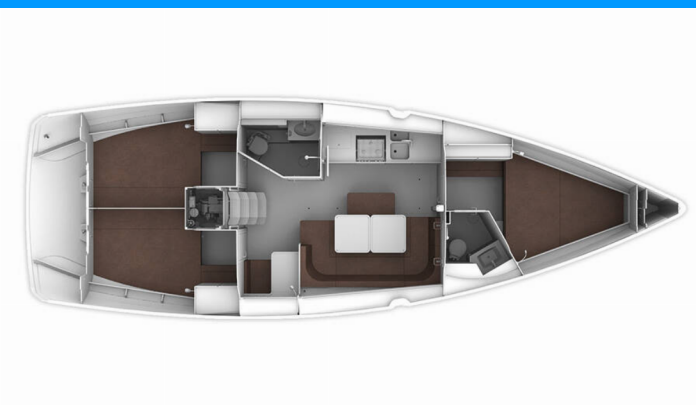

# BAVARIA CRUISER 41

MH 60

Plachetnica Bavaria Cruiser 41 „MH 60“, postavená v roku 2016, kotví v Murter – Marina Hramina, – Chorvátsko. Jachta má 3 kajút, môže ubytovať 6 + 1 osôb a disponuje 2 toaletami/sprchami.