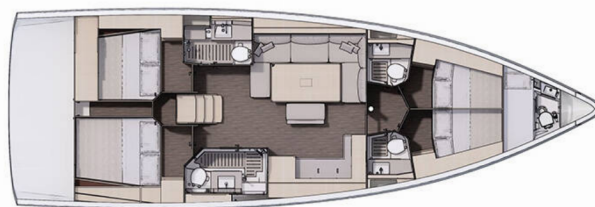

DUFOUR 470

Adelante

Plachetnica Dufour 470 „Adelante“, postavená v roku 2025, kotví v Šibenik - Marina Mandalina, Šibenik - Chorvátsko .

Jachta má 4 kajút, môže ubytovať 8 + 2 osôb a disponuje 4 toaletami/sprchami.

ŠPECIFIKÁCIE JACHTY

Základňa Prenájmu

Šibenik - Marina Mandalina, Chorvátsko

ID Jachty

8805

Značka

Dufour Yachts

Názov

Adelante

Rok Výroby

2025

Dĺžka

14.85 m

Kabíny

4

Lôžka

8 + 2

WC/Sprcha

4

ŠTANDARDNÉ VYBAVENIE JACHTY

Bezpečnosť	Hasiaci prístroj, VHF rádio, Záchranne pásy (bezpečnostné harnessy), Záchranne vesty, Záchraný čln
Elektronika	Nabíjačka batérií
Interiér	Elektrické WC
Lodná kuchyňa	Chladnička, Drez, Riad, Rúra, Rúra, Teplá voda
Navigácia	Autopilot, Bow thruster, Elektronické námorné mapy, GPS mapový plotter, GPS mapový plotter - kokpit, Kompas, Log, Speed, Depth- echo sounder, Wind instrument/Anemometer
Paluba	Bilge čerpadlo - Mechanické, Bimini, Chladnička v kokpíte, Cockpit grill, Elektrický kotevný vrátok, Kúpací rebrík, Nafukovací čln s príviesným motorom, Príviesný motor, Sprayhood, Stolič v kokpíte, Vonkajšia sprcha na korme (Hot water)
Pohodlie	Postelňa bielizeň, Uteráky, Vankúše do kokpitu, Welcome pack
Zábava	Rádio CD prehrávač, TV + DVD, Wi-Fi Internet