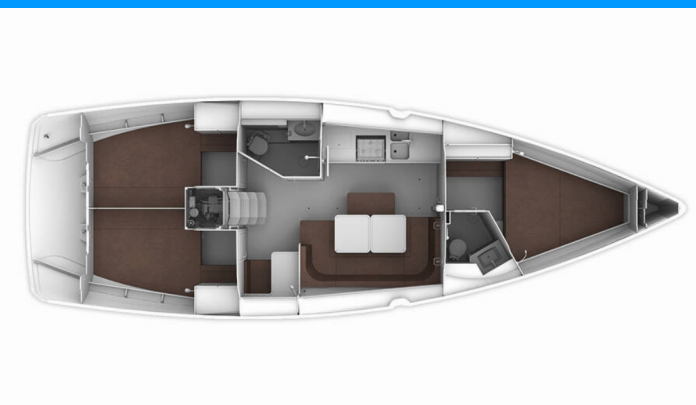

BAVARIA CRUISER 41

MH 59

Plachetnica Bavaria Cruiser 41 „MH 59“, postavená v roku 2016, kotví v Murter – Marina Hramina, – Chorvátsko . Jachta má 3 kajút, môže ubytovať 6 + 1 osôb a disponuje 2 toaletami/sprchami.