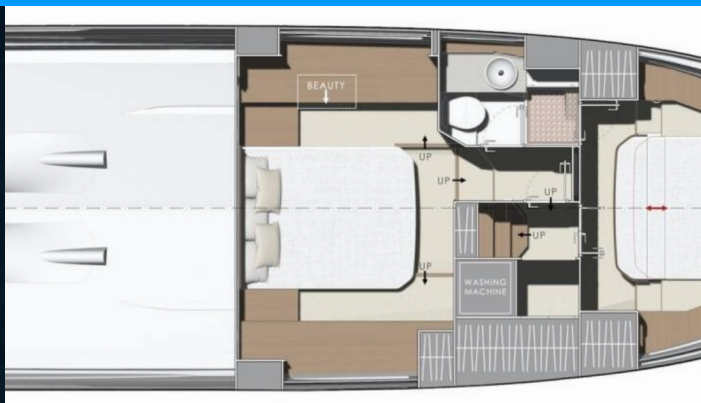

PRESTIGE 420S

Majabell II

Motorová jachta Prestige 420S „Majabell II“, postavená v roku 2022, kotví v ACI Marina Trogir, Trogir - Chorvátsko . Jachta má 2 kajút, môže ubytovať 4 + 2 osôb a disponuje 1 toaletami/sprchami.

Majabell II

Rok Výroby

2022

Dĺžka

13.06 m

Kabíny

2

Lôžka