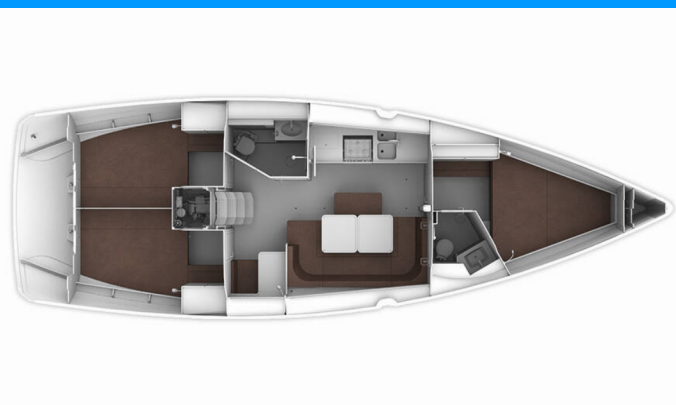

# BAVARIA CRUISER 41

MH 58

Plachetnica Bavaria Cruiser 41 „MH 58“, postavená v roku 2016, kotví v Murter - Marina Hramina, - Chorvátsko . Jachta má 3 kajút, môže ubytovať 6 + 1 osôb a disponuje 2 toaletami/sprchami.