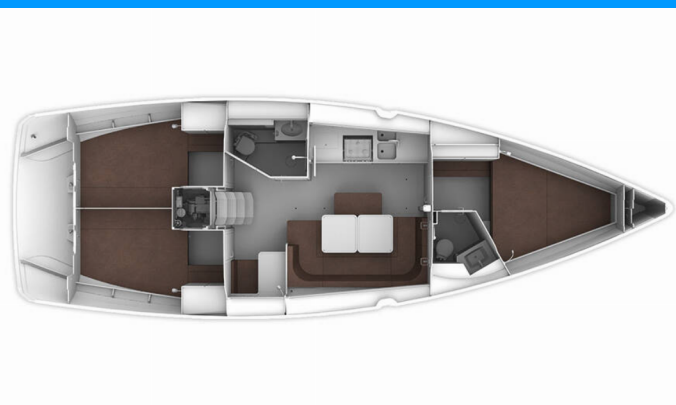

BAVARIA CRUISER 41

MH 58

Plachetnica Bavaria Cruiser 41 „MH 58“, postavená v roku 2016, kotví v Murter - Marina Hramina, - Chorvátsko . Jachta má 3 kajút, môže ubytovať 6 + 1 osôb a disponuje 2 toaletami/sprchami.

MH 58

Rok Výroby

2016

Dĺžka

12.35 m

Kabíny

3

Lôžka