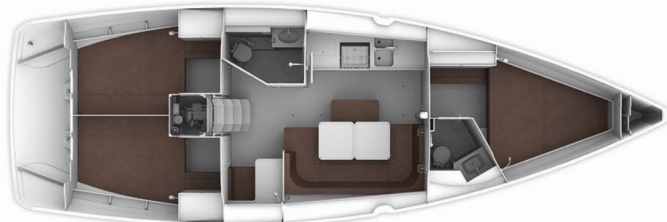

BAVARIA CRUISER 41

MH 57

Plachetnica Bavaria Cruiser 41 „MH 57“, postavená v roku 2016, kotví v Murter - Marina Hramina, - Chorvátsko . Jachta má 3 kajút, môže ubytovať 6 + 1 osôb a disponuje 2 toaletami/sprchami.

MH 57

Rok Výroby

2016

Dĺžka

12.35 m

Kabíny

3

Lôžka