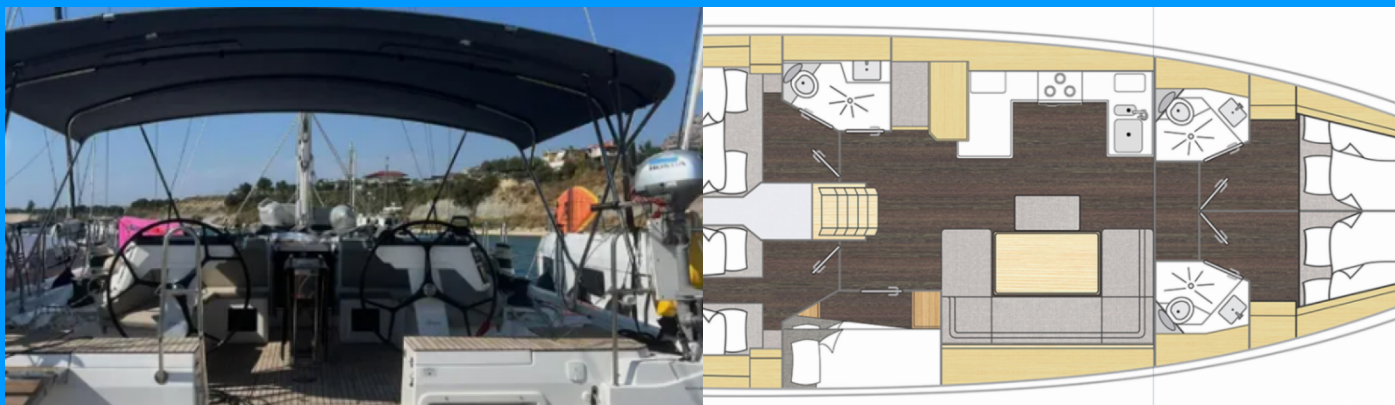

# BAVARIA C46

Kebifaiv

Plachetnica Bavaria C46 „Kebifaiv“, postavená v roku 2024, kotví v Palairos, - Grécko. Jachta má 5 kajút, môže ubytovať 8 osôb a disponuje 3 toaletami/sprchami.