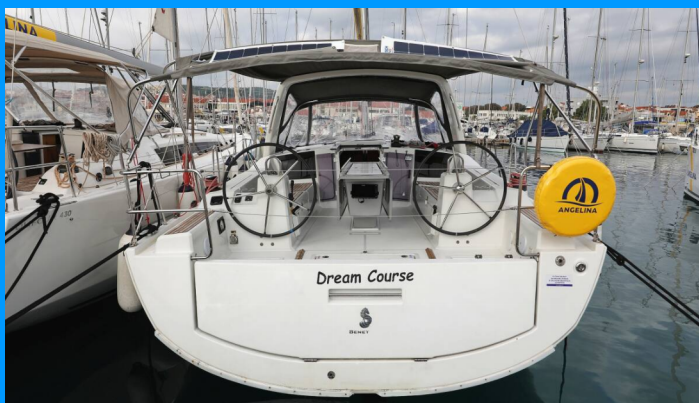

OCEANIS 41.1

Dream Course

Plachetnica Oceanis 41.1 „Dream Course“, postavená v roku 2016, kotví v ACI Marina Vodice, - Chorvátsko . Jachta má 3 kajút, môže ubytovať 6 + 2 osôb a disponuje 2 toaletami/sprchami.