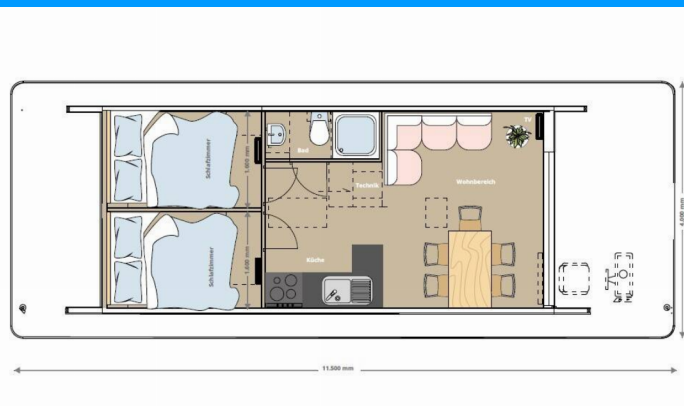

Seeliebe

ŠPECIFIKÁCIE JACHTY

Základňa Prenájmu

Röblinsee Marina, Nemecko

ID Jachty

8725

Značka

Woma

Názov

Seeliebe

Rok Výroby

2023

Dĺžka

11.50 m

Kabíny

2

Lôžka

4 + 2

WC/Sprcha

1

ŠTANDARDNÉ VYBAVENIE JACHTY

Bezpečnosť	Odpadová vodná nádrž (400 L)
Elektronika	Kúrenie
Interiér	Elektrické WC, Mydlo, Toaletný papier, Vnútoraná sprcha, WC kefa
Lodná kuchyňa	Chladnička, Kávovar, Kitchen towel, Kuchynské náčinie (kuchynské zariadenie, príbory), Metla a lopatka, Mraznička, Rúra, Teplá voda, Utierka na riad
Navigácia	Bow thruster
Paluba	Kúpací rebrík, Palubná kefa, Plastové vedro, Prívesný motor, Sun deck
Zábava	TV (internet TV), Wi-Fi Internet