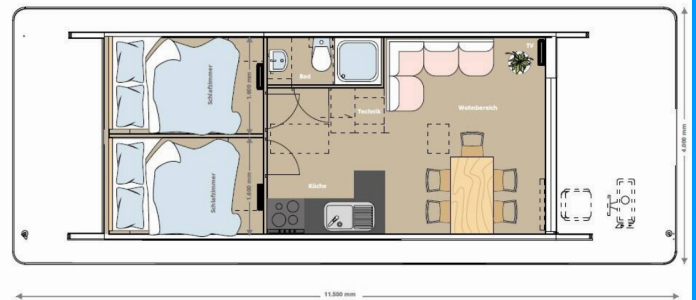

Seeliebe

ŠPECIFIKÁCIE JACHTY

Základňa Prenájmu

Röblinsee Marina, Nemecko

ID Jachty

8725

Značka

Woma

Názov

Seeliebe

Rok Výroby

2023

Dĺžka

11.50 m

Kabíny

2

Lôžka

4 + 2

WC/Sprcha

1

ŠTANDARDNÉ VYBAVENIE JACHTY

Bezpečnosť	Odpadová vodná nádrž (400 L)
Elektronika	Kúrenie
Interiér	Elektrické WC, Mydlo, Toaletný papier, Vnútoraná sprcha, WC kefa
Lodná kuchyňa	Chladnička, Kávovar, Kitchen towel, Kuchynské náčinie (kuchynské zariadenie, príbory), Metla a lopatka, Mraznička, Rúra, Teplá voda, Utierka na riad
Navigácia	Bow thruster
Paluba	Kúpací rebrík, Palubná kefa, Plastové vedro, Prívesný motor, Sun deck
Zábava	TV (internet TV), Wi-Fi Internet