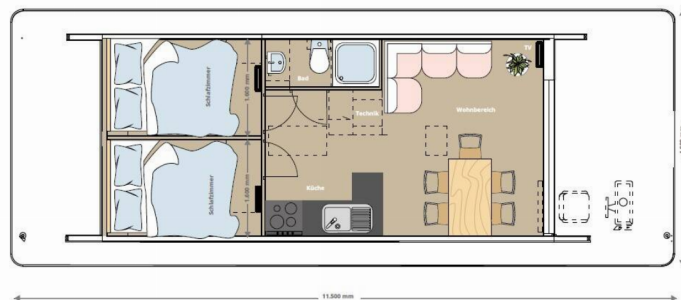

Seeliebe

ŠPECIFIKÁCIE JACHTY

Základňa Prenájmu

Röblinsee Marina, Nemecko

ID Jachty

8725

Značka

Woma

Názov

Seeliebe

Rok Výroby

2023

Dĺžka

11.50 m

Kabíny

2

Lôžka

4 + 2

WC/Sprcha

1

ŠTANDARDNÉ VYBAVENIE JACHTY

Bezpečnosť	Odpadová vodná nádrž (400 L)
Elektronika	Kúrenie
Interiér	Elektrické WC, Mydlo, Toaletný papier, Vnútoraná sprcha, WC kefa
Lodná kuchyňa	Chladnička, Kávovar, Kitchen towel, Kuchynské náčinie (kuchynské zariadenie, príbory), Metla a lopatka, Mraznička, Rúra, Teplá voda, Utierka na riad
Navigácia	Bow thruster
Paluba	Kúpací rebrík, Palubná kefa, Plastové vedro, Prívesný motor, Sun deck
Zábava	TV (internet TV), Wi-Fi Internet