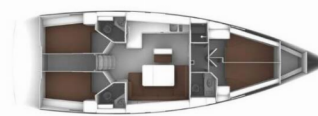

BAVARIA CRUISER 46

Apollon

Plachetnica Bavaria Cruiser 46 „Apollon“, postavená v roku 2017, kotví v Murter, ACI Marina Jezera, Jezera/Murter - Chorvátsko . Jachta má 4 kajút, môže ubytovať 8 + 1 osôb a disponuje 3 toaletami/sprchami.

Apollon

Rok Výroby

2017

Dĺžka

14.27 m

Kabíny

4

Lôžka