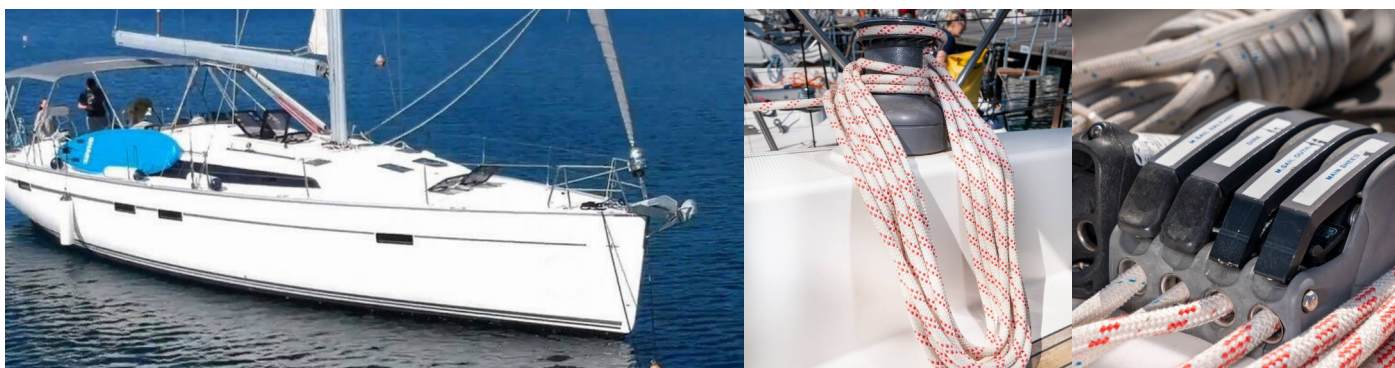

CENA / TYŻDNE

16.05. - 23.05.2026 Rezervované	23.05. - 30.05.2026 Rezervované	30.05. - 06.06.2026 Rezervované	06.06. - 13.06.2026 Rezervované
14.06. - 26.06.2026 Rezervované	27.06. - 04.07.2026 Rezervované	12.07. - 17.07.2026 Rezervované	18.07. - 25.07.2026 Rezervované
25.07. - 01.08.2026 Rezervované	02.08. - 14.08.2026 Rezervované	15.08. - 22.08.2026 Rezervované	22.08. - 29.08.2026 Rezervované
29.08. - 08.09.2026 Rezervované	08.09. - 12.09.2026 Rezervované	12.09. - 19.09.2026 Rezervované	19.09. - 26.09.2026 Rezervované
27.09. - 01.11.2026 Rezervované	01.11. - 31.03.2027 Rezervované		

WEB

najachty.pl

TELEFÓN

+48 882 071 532

E-MAIL

biuro@najachty.pl

NAJACHTY

ul. Pi. Świętej Małgorzaty 1-2/42B, 58-100, Świdnica, Polsko