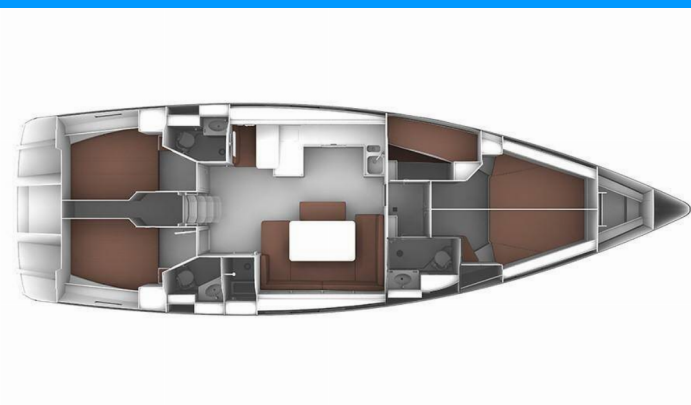

# BAVARIA CRUISER 51

Petra 2

Plachetnica Bavaria Cruiser 51 „Petra 2“, postavená v roku

2015, kotví v Marina Punat, Krk, Punat (Krk) - Chorvátsko .

Jachta má 5 kajút, môže ubytovať 10 + 2 osôb a disponuje 3 toaletami/sprchami.

**Petra 2**

Rok Výroby

**2015**

Dĺžka

**15.59 m**

Kabíny

**5**

Lôžka