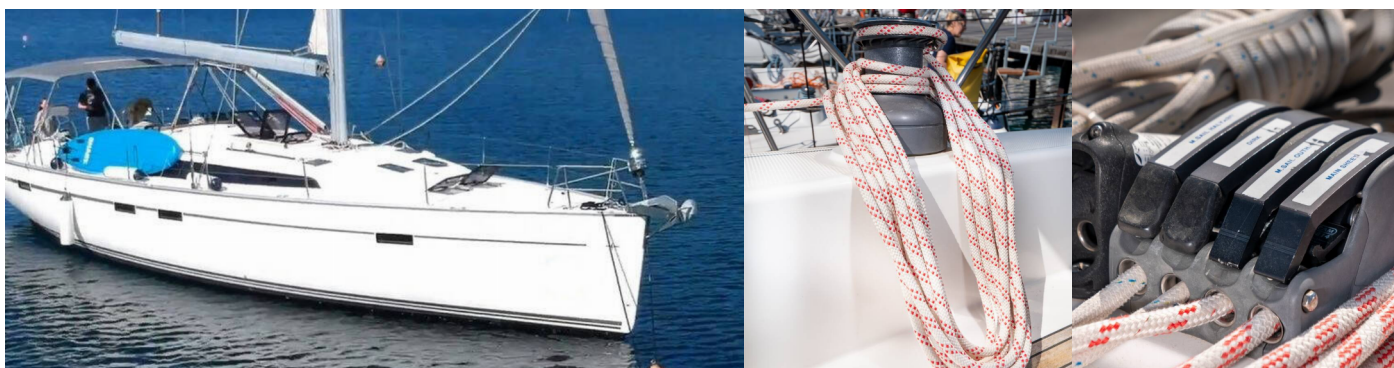

CENA / TYŻDNE

16.05. - 23.05.2026 Rezervované	23.05. - 30.05.2026 Rezervované	30.05. - 06.06.2026 Rezervované	06.06. - 13.06.2026 Rezervované
14.06. - 26.06.2026 Rezervované	27.06. - 04.07.2026 Rezervované	12.07. - 17.07.2026 Rezervované	18.07. - 25.07.2026 Rezervované
25.07. - 01.08.2026 Rezervované	02.08. - 14.08.2026 Rezervované	15.08. - 22.08.2026 Rezervované	22.08. - 29.08.2026 Rezervované
29.08. - 08.09.2026 Rezervované	08.09. - 12.09.2026 Rezervované	12.09. - 19.09.2026 Rezervované	19.09. - 26.09.2026 Rezervované
27.09. - 01.11.2026 Rezervované	01.11. - 31.03.2027 Rezervované		

WEB

najachty.pl

TELEFÓN

+48 882 071 532

E-MAIL

biuro@najachty.pl

NAJACHTY

ul. Pi. Świętej Małgorzaty 1-2/42B, 58-100, Świdnica, Polsko