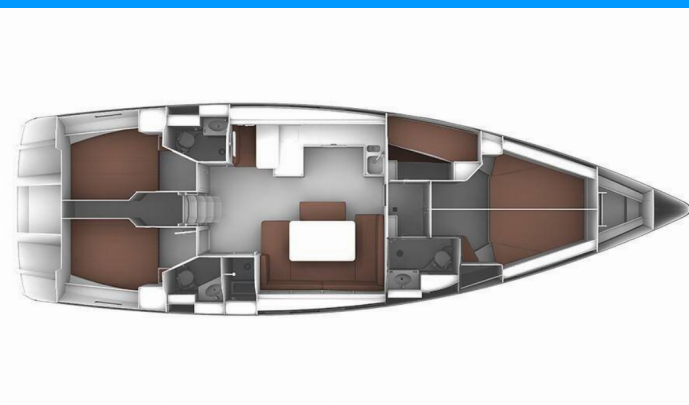

# BAVARIA CRUISER 51

Petra 2

Plachetnica Bavaria Cruiser 51 „Petra 2“, postavená v roku

2015, kotví v Marina Punat, Krk, Punat (Krk) - Chorvátsko .

Jachta má 5 kajút, môže ubytovať 10 + 2 osôb a disponuje 3 toaletami/sprchami.

**Petra 2**

Rok Výroby

**2015**

Dĺžka

**15.59 m**

Kabíny

**5**

Lôžka