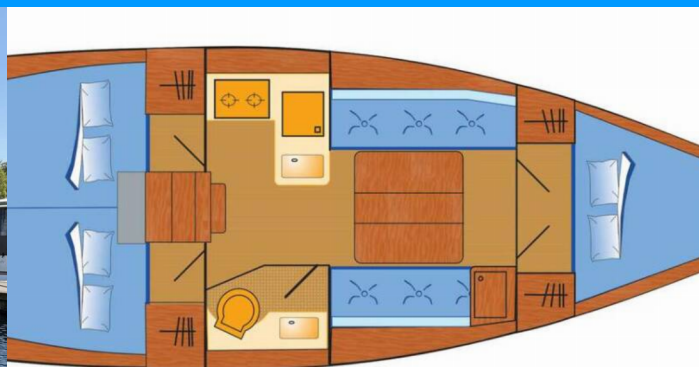

DUFOUR 350 GL

Salt

Plachetnica Dufour 350 GL „Salt“, postavená v roku 2017, kotví v Marina Flensburg Sonwik, - Nemecko . Jachta má 3 kajút, môže ubytovať 6 osôb a disponuje 1 toaletami/sprchami.

ŠPECIFIKÁCIE JACHTY

Základňa Prenájmu

Marina Flensburg Sonwik, Nemecko

ID Jachty

8684

Značka

Dufour Yachts

Názov

Salt

Rok Výroby

2017

Dĺžka

10.28 m

Kabíny

3

Lôžka

6

Maximálny Počet Pasažierov

6

WC/Sprcha

1

ŠTANDARDNÉ VYBAVENIE JACHTY

Bezpečnosť	Flashlight, Hasiaci prístroj, Hmlový roh, Lekárnička, Núdzové signály, Samonafukovacia vesta, VHF rádio, Zábradlie (doubled), Záchranné pásy (bezpečnostné harnessy), Záchranný čln
Dodatočné	Flag
Elektronika	Elektrický kábel, Kúrenie, Zástrčky 12V, Zásuvka 220V
Interiér	Barometer, Čalúnenie (new 2022, in the cabins), Elektrické WC, Hodiny, Kľúče od lode, Lodné dokumenty
Lodná kuchyňa	Box na ľad, Coffee pot (Filter 1x4, Filtertüten mitbringen!), Drez, Kuchynské náčinie (kuchynské zariadenie, príbory), Plynové variče, Rúra, Rýchlovarná kanvica, Teplá voda, Tlakový vodný systém
Navigácia	AIS, Autopilot, Bow thruster, Ďalekohľad, Echolot/Hĺbkomer, GPS mapový plotter, Kompas, Log, Navigačné / pozíčné svetlá, Ručný kompas, Tablet, Trojuholníky, Wind instrument/Anemometer
Paluba	Elektrický kotevný vrátok, Fendre (4-6), Kotevné svetlo, Kotva s reťazou, Muringový hák, Palubná kefa, Plastové vedro, Sprayhood, Stôl v kokpíte, Vyvážovacie laná
Plachty	108% genoa, Lazy bag (2023)
Zábava	Rádio CD prehrávač, Vnútorne reproduktory, Vonkajšie reproduktory