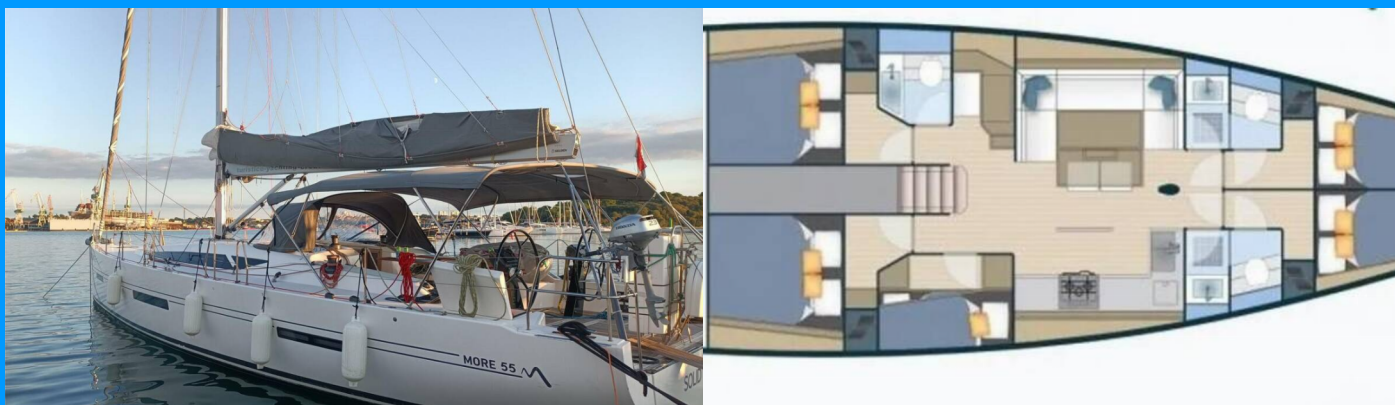

# MORE 55

Solid White

Plachetnica More 55 „Solid White“, postavená v roku 2017, kotví v Pula, Marina Polesana, – Chorvátsko . Jachta má 5 + 1 kajút, môže ubytovať 10 + 1 osôb a disponuje 3 + 1 toaletami/sprchami.