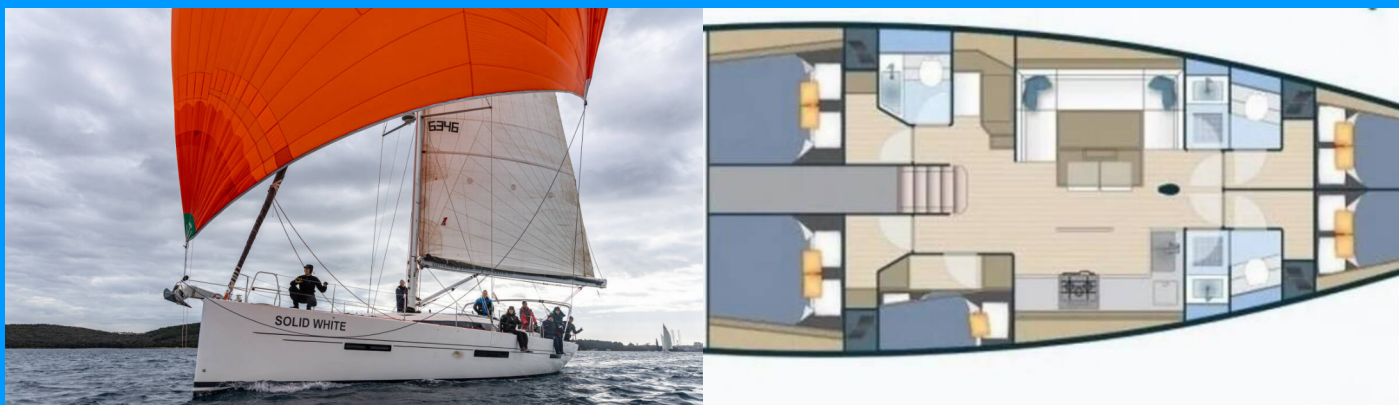

# MORE 55

Solid White

Plachetnica More 55 „Solid White“, postavená v roku 2017, kotví v Pula, Marina Polesana, – Chorvátsko . Jachta má 5 + 1 kajút, môže ubytovať 10 + 2 osôb a disponuje 3 + 1 toaletami/sprchami.