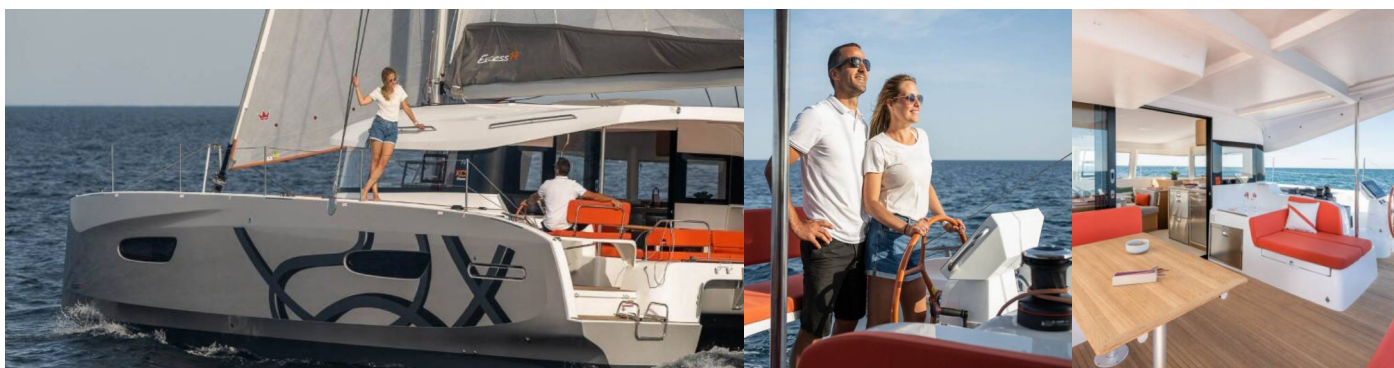

CENA / TYŻDNE

16.05. - 23.05.2026 Rezervované	23.05. - 30.05.2026 Rezervované	30.05. - 06.06.2026 4.580 €	06.06. - 13.06.2026 4.188 € ~~5.235 €~~
13.06. - 20.06.2026 4.004 € ~~5.005 €~~	20.06. - 27.06.2026 3.584 € ~~4.480 €~~	27.06. - 04.07.2026 Rezervované	04.07. - 11.07.2026 4.840 € ~~6.050 €~~
11.07. - 18.07.2026 5.860 € ~~7.325 €~~	18.07. - 25.07.2026 Rezervované	25.07. - 08.08.2026 Rezervované	08.08. - 15.08.2026 7.552 € ~~8.885 €~~
15.08. - 22.08.2026 7.306 € ~~8.595 €~~	22.08. - 29.08.2026 5.266 € ~~6.195 €~~	29.08. - 05.09.2026 5.087 € ~~5.985 €~~	05.09. - 12.09.2026 Rezervované
12.09. - 19.09.2026 5.405 €	19.09. - 26.09.2026 4.680 €	26.09. - 03.10.2026 Rezervované	20.11. - 12.03.2027 Rezervované

WEB

najachty.pl

TELEFÓN

+48 882 071 532

E-MAIL

biuro@najachty.pl

NAJACHTY

ul. Pi. Świętej Małgorzaty 1-2/42B, 58-100, Świdnica, Polska