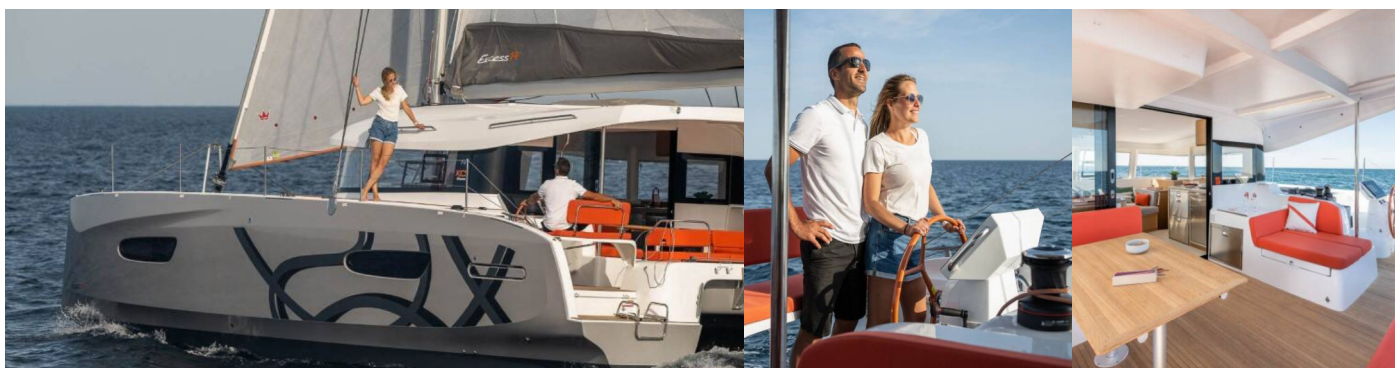

CENA / TYŻDNE

13.03. - 20.03.2027 2.525 €	20.03. - 27.03.2027 Na opcju	27.03. - 03.04.2027 Na opcju	03.04. - 10.04.2027 2.905 €
10.04. - 17.04.2027 2.905 €	17.04. - 24.04.2027 2.905 €	24.04. - 01.05.2027 3.895 €	01.05. - 08.05.2027 3.895 €
08.05. - 15.05.2027 4.265 €	15.05. - 22.05.2027 4.265 €	22.05. - 29.05.2027 4.690 €	29.05. - 05.06.2027 5.830 €
05.06. - 12.06.2027 6.475 €	12.06. - 19.06.2027 7.185 €	19.06. - 26.06.2027 7.185 €	26.06. - 03.07.2027 7.185 €

WEB

najachty.pl

TELEFÓN

+48 882 071 532

E-MAIL

biuro@najachty.pl

NAJACHTY

ul. Pi. Świętej Małgorzaty 1-2/42B, 58-100, Świdnica, Polska