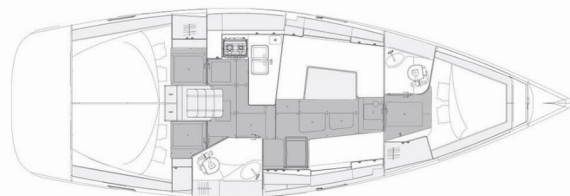

ELAN IMPRESSION 40.1

Tamikaya

Plachetnica Elan Impression 40.1 „Tamikaya“, postavená v roku 2020, kotví v Marina Punat, Krk, Punat (Krk) - Chorvátsko .
Jachta má 3 kajút, môže ubytovať 6 + 2 osôb a disponuje 2 toaletami/sprchami.

Tamikaya

Rok Výroby

2020

Dĺžka

11.99 m

Kabíny

3

Lôžka