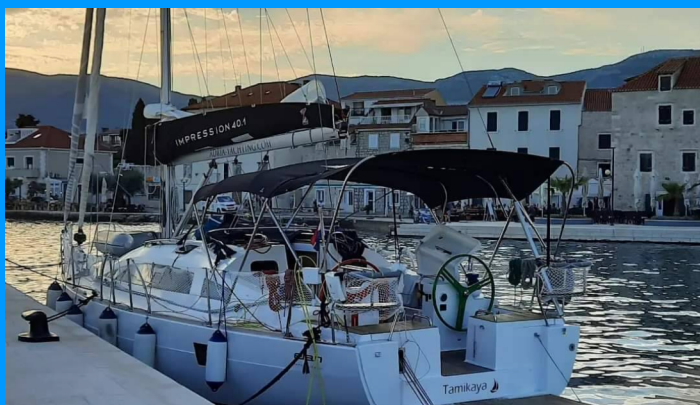

ELAN IMPRESSION 40.1

Tamikaya

Plachetnica Elan Impression 40.1 „Tamikaya“, postavená v roku 2020, kotví v Marina Punat, Krk, Punat (Krk) - Chorvátsko .
Jachta má 3 kajút, môže ubytovať 6 + 2 osôb a disponuje 2 toaletami/sprchami.

ŠPECIFIKÁCIE JACHTY

Základňa Prenájmu

Marina Punat, Krk, Chorvátsko

ID Jachty

8672

Značka

Elan Marine

Názov