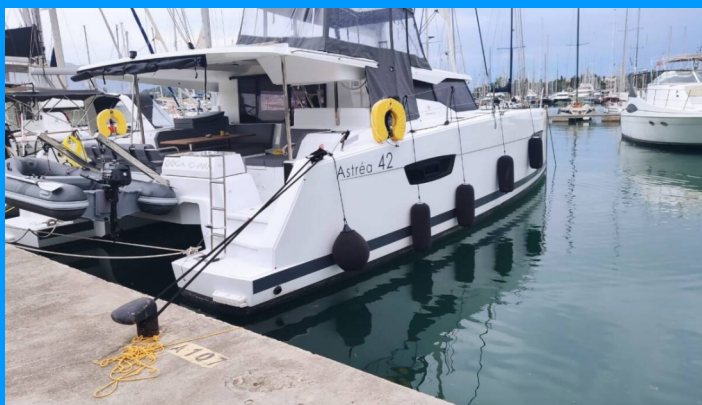

FONTAINE PAJOT ASTREA 42

Ooga Chaka

Katamarán Fountaine Pajot Astrea 42 „Ooga Chaka“, postavená v roku 2020, kotví v Nikiti, – Grécko. Jachta má 4 + 2 kajút, môže ubytovať 8 + 2 osôb a disponuje 4 toaletami/sprchami.

ŠPECIFIKÁCIE JACHTY

Základňa Prenájmu

Nikiti, Grécko

ID Jachty

8663

Značka

Fountaine Pajot

Názov

Ooga Chaka

Rok Výroby

2020

Dĺžka

12.58 m

Kabíny

4 + 2

Lôžka