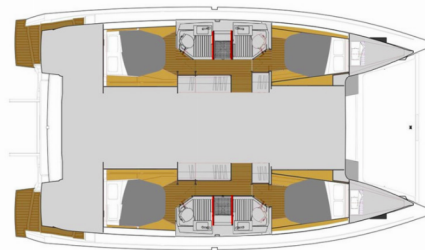

FONTAINE PAJOT ASTREA 42

Ooga Chaka

Katamarán Fountaine Pajot Astrea 42 „Ooga Chaka“, postavená v roku 2020, kotví v Nikiti, – Grécko. Jachta má 4 + 2 kajút, môže ubytovať 8 + 2 osôb a disponuje 4 toaletami/sprchami.

ŠPECIFIKÁCIE JACHTY

Základňa Prenájmu

Nikiti, Grécko

ID Jachty

8663

Značka

Fountaine Pajot

Názov

Ooga Chaka

Rok Výroby

2020

Dĺžka

12.58 m

Kabíny

4 + 2

Lôžka

8 + 2

Maximálny Počet Pasažierov

10

WC/Sprcha

4

ŠTANDARDNÉ VYBAVENIE JACHTY

Bezpečnosť

Automatické svetlo, Hasiaci prístroj, Hmlový roh, Lekárnička, Núdzová kormidelná páka, Reflektory, Sada náradia, Súprava na opravu, Tiesňový box so svetlicami, Veslá (Pádla), VHF rádio, Záchranná podkova, Záchranné pásy (bezpečnostné harnessy), Záchranné vesty, Záchranný čln

Elektronika

El. prípojka 220 V, Nabíjačka batérií, Solárne panely, Stanica DSC, WC pumpa

Interiér

Barometer, Bildge čerpadlo – ručka, Hodiny, Ramienka na oblečenie

Lodná kuchyňa

Chladnička, Kuchynské náčinie (kuchynské zariadenie, príbory), Metla a lopatka, Mraznička, Plynové fľaše, Rúra, Rúra, Teplá voda, Vodná pumpa

Navigácia

AIS, Autopilot, Ďalekohľad, GPS mapový plotter – kokpit (Garmin), Kompas, Log, Speed, Depth- echo sounder, Námorné mapy, Odpichovadlo, námorná mapa, Paralelné navigačné pravítko, Pilot book, Radarový odrážač, Ručný kompas, Wind instrument/Anemometer

Paluba

Bildge čerpadlo – Mechanické, Bimini, Bocmanská sedačka (Bosun´s chair safe seat), Cockpit grill, Elektrický kotevný vrátoč, Fendre, Hadica na vodu, Kanister na naftu, Klúky na vinišne, Kotva s reťazou, Kúpací rebrík, Lodný mostík / lávka, Muringový hák, Nafukovací čln s príviesnym motorom (6hp), Palubná kefa, Plastové vedro, Pumpa na nafukovací čln, Sprayhood, Stolič v kokpíte, Vonkajšia sprcha na korme, Vyvážovacie laná

Pohodlie

Obliečky, Postelhá bielizeň, Uteráky, Vankúše

Zábava

Rádio CD prehrávač, Vonkajšie reproduktory