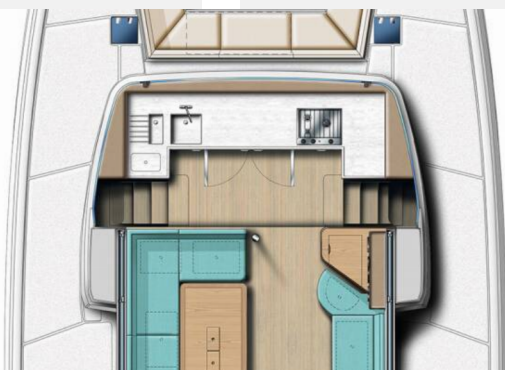

CENA / TYŻDNE

02.05. - 09.05.2026 Rezervované	09.05. - 16.05.2026 1.584 € ~~1.980 €~~	16.05. - 23.05.2026 Rezervované	23.05. - 30.05.2026 2.864 € ~~3.580 €~~
30.05. - 06.06.2026 Rezervované	06.06. - 13.06.2026 Rezervované	13.06. - 20.06.2026 Rezervované	20.06. - 27.06.2026 Rezervované
27.06. - 04.07.2026 4.816 € ~~6.020 €~~	04.07. - 11.07.2026 4.816 € ~~6.020 €~~	11.07. - 18.07.2026 Rezervované	18.07. - 25.07.2026 5.136 € ~~6.420 €~~
25.07. - 01.08.2026 Rezervované	01.08. - 08.08.2026 Rezervované	08.08. - 15.08.2026 Rezervované	15.08. - 22.08.2026 Rezervované
22.08. - 29.08.2026 Rezervované	29.08. - 05.09.2026 Rezervované	05.09. - 12.09.2026 Rezervované	12.09. - 19.09.2026 Rezervované
19.09. - 26.09.2026 3.552 € ~~4.440 €~~	26.09. - 03.10.2026 2.576 € ~~3.220 €~~	03.10. - 10.10.2026 2.096 € ~~2.620 €~~	10.10. - 17.10.2026 2.016 € ~~2.520 €~~
17.10. - 24.10.2026 1.856 € ~~2.320 €~~	24.10. - 31.10.2026 1.776 € ~~2.220 €~~	31.10. - 07.11.2026 1.776 € ~~2.220 €~~	07.11. - 14.11.2026 1.776 € ~~2.220 €~~

WEB

najachty.pl

TELEFÓN

+48 882 071 532

E-MAIL

biuro@najachty.pl

NAJACHTY

ul. Pi. Świętej Małgorzaty 1-2/42B, 58-100, Świdnica, Polska