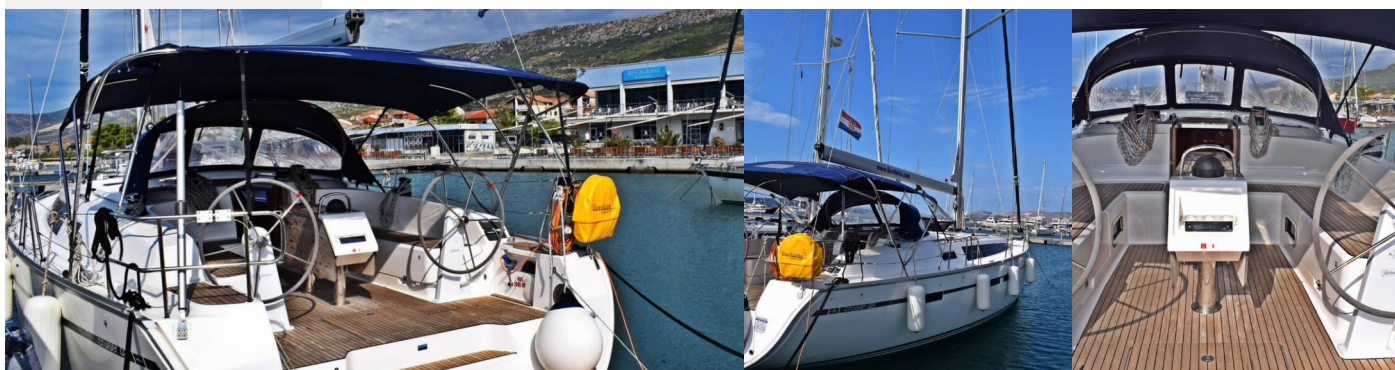

CENA / TYŻDNE

16.05. - 23.05.2026 Na opcju	23.05. - 30.05.2026 2.618 € ~~3.490 €~~	30.05. - 06.06.2026 2.933 € ~~3.910 €~~	06.06. - 13.06.2026 2.933 € ~~3.910 €~~
13.06. - 20.06.2026 2.933 € ~~3.910 €~~	20.06. - 27.06.2026 Rezervované	27.06. - 04.07.2026 Rezervované	04.07. - 11.07.2026 Rezervované
11.07. - 18.07.2026 3.360 € ~~4.480 €~~	18.07. - 25.07.2026 3.360 € ~~4.480 €~~	25.07. - 01.08.2026 3.360 € ~~4.480 €~~	01.08. - 08.08.2026 3.180 € ~~4.240 €~~
08.08. - 15.08.2026 Rezervované	15.08. - 22.08.2026 3.180 € ~~4.240 €~~	22.08. - 29.08.2026 3.180 € ~~4.240 €~~	29.08. - 05.09.2026 2.933 € ~~3.910 €~~
05.09. - 12.09.2026 2.933 € ~~3.910 €~~	12.09. - 19.09.2026 Rezervované	19.09. - 26.09.2026 Rezervované	26.09. - 03.10.2026 Rezervované
03.10. - 10.10.2026 1.995 € ~~2.660 €~~	10.10. - 17.10.2026 Rezervované	17.10. - 24.10.2026 1.860 € ~~2.480 €~~	24.10. - 31.10.2026 1.860 € ~~2.480 €~~
31.10. - 07.11.2026 1.860 € ~~2.480 €~~	07.11. - 14.11.2026 1.860 € ~~2.480 €~~	14.11. - 21.11.2026 1.860 € ~~2.480 €~~	21.11. - 28.11.2026 1.860 € ~~2.480 €~~

WEB

najachty.pl

TELEFÓN

+48 882 071 532

E-MAIL

biuro@najachty.pl

NAJACHTY

ul. Pi. Świętej Małgorzaty 1-2/42B, 58-100, Świdnica, Polsko