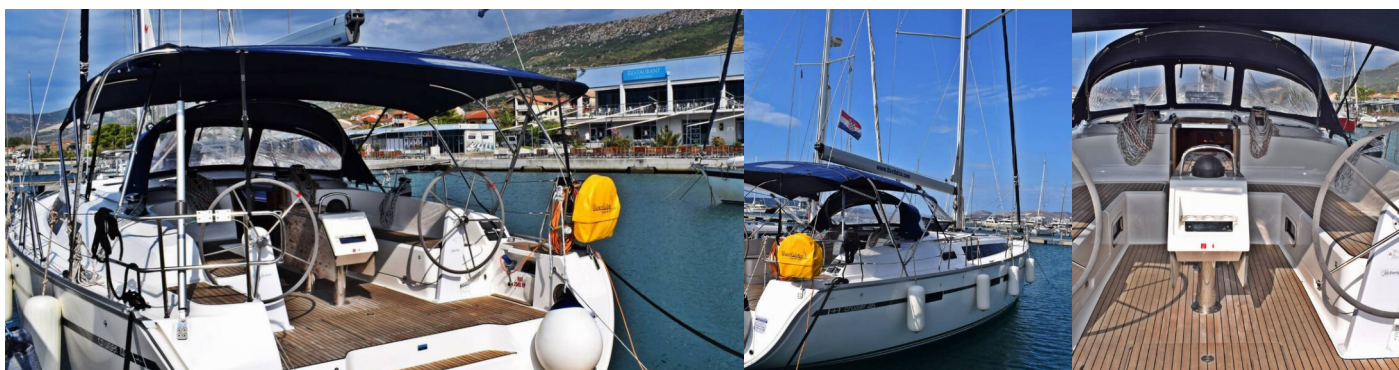

CENA / TYŻDNE

05.12. - 12.12.2026

1.860 € ~~2.480 €~~

12.12. - 19.12.2026

1.860 € ~~2.480 €~~

19.12. - 26.12.2026

1.860 € ~~2.480 €~~

WEB

najachty.pl

TELEFÓN

+48 882 071 532

E-MAIL

biuro@najachty.pl

NAJACHTY

ul. Pi. Świętej Małgorzaty 1-2/42B, 58-100, Świdnica, Polsko