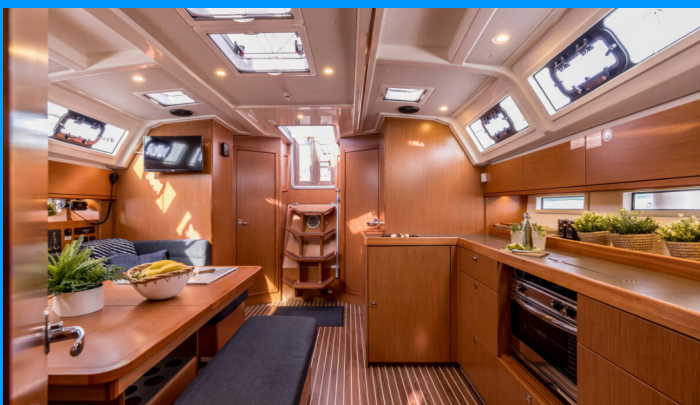

BAVARIA CRUISER 46

Bella Vita

Plachetnica Bavaria Cruiser 46 „Bella Vita“, postavená v roku 2023, kotví v ACI Marina Split, Split - Chorvátsko . Jachta má 4 kajút, môže ubytovať 8 + 1 osôb a disponuje 3 toaletami/sprchami.