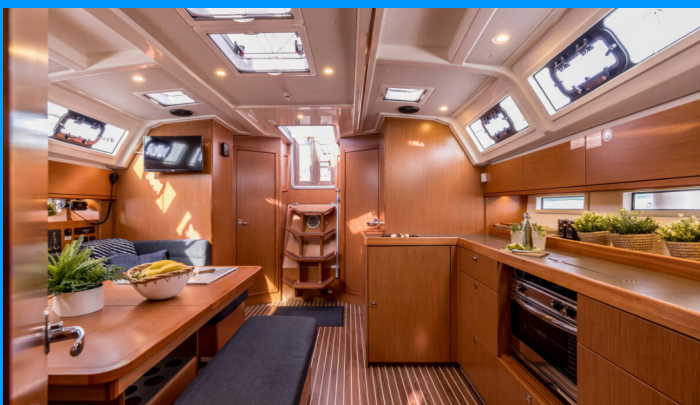

# BAVARIA CRUISER 46

Bella Vita

Plachetnica Bavaria Cruiser 46 „Bella Vita“, postavená v roku 2023, kotví v ACI Marina Split, Split - Chorvátsko . Jachta má 4 kajút, môže ubytovať 8 + 1 osôb a disponuje 3 toaletami/sprchami.