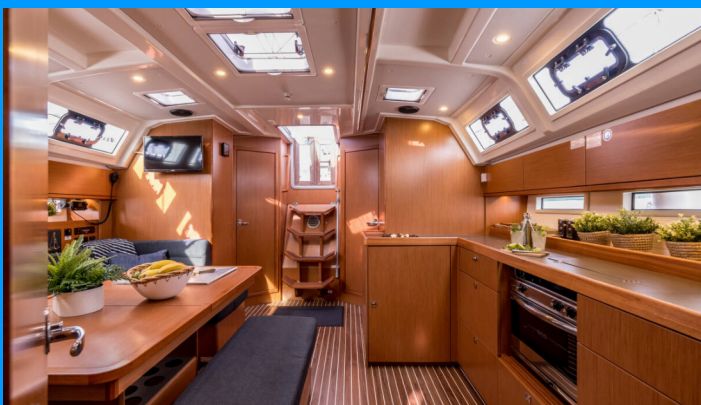

BAVARIA CRUISER 46

Sea Sparkle

Plachetnica Bavaria Cruiser 46 „Sea Sparkle“, postavená v roku 2023, kotví v ACI Marina Split, Split - Chorvátsko . Jachta má 4 kajút, môže ubytovať 8 + 1 osôb a disponuje 3 toaletami/sprchami.