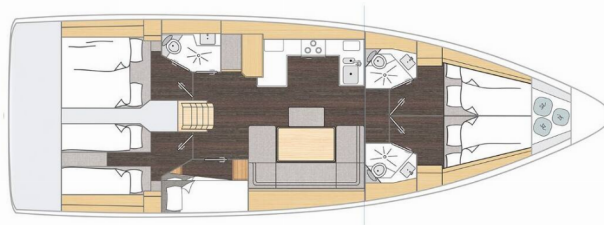

BAVARIA C46

Kebifaiv

Plachetnica Bavaria C46 „Kebifaiv“, postavená v roku 2024, kotví v Palairos, - Grécko. Jachta má 5 kajút, môže ubytovať 10 osôb a disponuje 3 toaletami/sprchami.

ŠPECIFIKÁCIE JACHTY

Základňa Prenájmu

Palairos, Grécko

ID Jachty

8655

Značka

Bavaria Yachtbau

Názov

Kebifaiv

Rok Výroby

2024

Dĺžka

14.50 m

Kabíny

5

Lôžka

10

WC/Sprcha

3

ŠTANDARDNÉ VYBAVENIE JACHTY

Bezpečnosť	Automatické svetlo, Bezpečnostná výbava (Medical kit, First aid box, Liferaft, Torch, Fire extinguishers, Tool box), Nafukovacia záchranná vesta, Veslá (Pádla)
Elektronika	Generátor, Klimatizácia, Solárne panely, Watermaker - Odsolovač vody
Interiér	Elektrické WC, Ventilátory v kabinách
Lodná kuchyňa	Chladnička, Kuchynské náčinie (kuchynské zariadenie, príbory) (Gas oven, Forks, Knives, Spoons, Flat plates, Coffee cups, Glasses (Glasses), Cutting board, Bowl, Bread knife, Frying pan), Plynové fľaše
Navigácia	Autopilot, Bow thruster, GPS mapový plotter (B&G), Kompletne navigačné vybavenie (VHF Radio telephone, Log-speedometer, Wind indicator, Barometer, Autopilot (Autopilot), GPS (GPS), Charter plotter, Binoculars, Sea charts, Yachts documents (Yacht's documents))
Paluba	Bimini, Fendre, Hydraulická lávka, Nafukovací čln, Palubná kefa, Plastové vedro, Slničník, Sprayhood, Vyvážovacie laná
Plachty	Elektrické navijaky/vinšne
Pohodlie	Postelňa bielizeň a uteráky, Vankúše do kokpitu
Zábava	Šnorchlovacie vybavenie