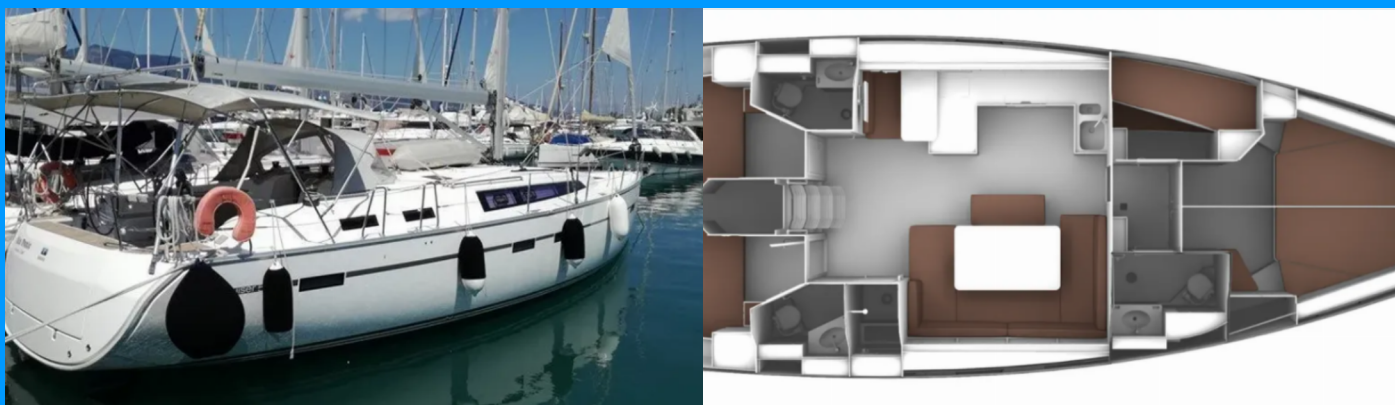

BAVARIA CRUISER 51

Gin Tonic

Plachetnica Bavaria Cruiser 51 „Gin Tonic“, postavená v roku 2015, kotví v Corfu, Gouvia Marina, Korfu - Grécko. Jachta má 5 kajút, môže ubytovať 10 osôb a disponuje 3 toaletami/sprchami.

Gin Tonic

Rok Výroby

2015

Dĺžka

15.59 m

Kabíny

5

Lôžka