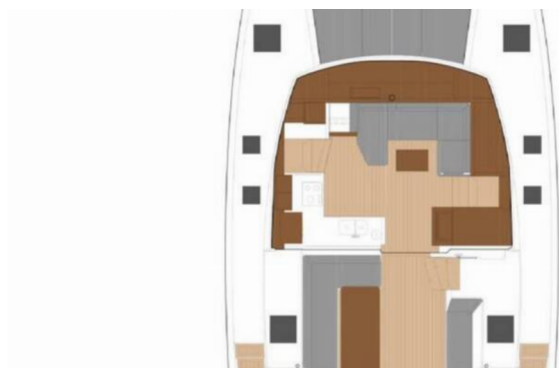

CENA / TYŻDNE

02.08. - 09.08.2025 9.215 € ~~9.700 €~~	09.08. - 16.08.2025 9.215 € ~~9.700 €~~	16.08. - 23.08.2025 Rezervované	23.08. - 30.08.2025 Rezervované
30.08. - 06.09.2025 6.888 € ~~7.250 €~~	06.09. - 13.09.2025 6.888 € ~~7.250 €~~	13.09. - 20.09.2025 Rezervované	20.09. - 27.09.2025 5.225 € ~~5.500 €~~
27.09. - 04.10.2025 5.225 € ~~5.500 €~~	04.10. - 11.10.2025 3.135 € ~~3.300 €~~	11.10. - 25.10.2025 Rezervované	25.10. - 01.11.2025 2.470 € ~~2.600 €~~
01.11. - 08.11.2025 2.470 € ~~2.600 €~~	08.11. - 15.11.2025 2.470 € ~~2.600 €~~	15.11. - 22.11.2025 2.470 € ~~2.600 €~~	22.11. - 29.11.2025 2.470 € ~~2.600 €~~
29.11. - 06.12.2025 2.470 € ~~2.600 €~~	06.12. - 13.12.2025 2.470 € ~~2.600 €~~	13.12. - 20.12.2025 2.470 € ~~2.600 €~~	20.12. - 27.12.2025 2.470 € ~~2.600 €~~

WEB

najachty.pl

TELEFÓN

+48 882 071 532

E-MAIL

biuro@najachty.pl

NAJACHTY

ul. Pi. Świętej Małgorzaty 1-2/42B, 58-100, Świdnica, Polsko