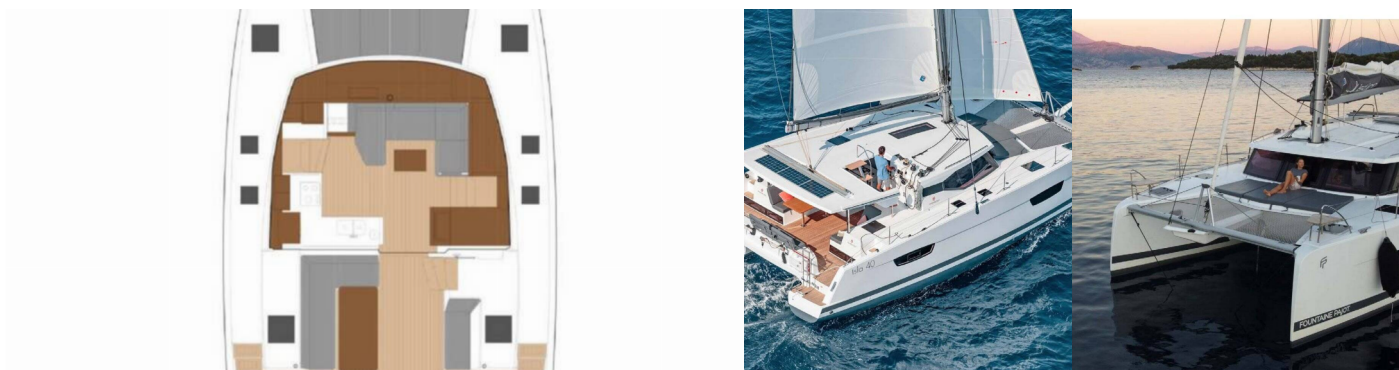

CENA / TYŻDNE

05.12. - 12.12.2026

3.225 € ~~4.300 €~~

12.12. - 19.12.2026

3.225 € ~~4.300 €~~

19.12. - 26.12.2026

3.225 € ~~4.300 €~~

WEB

najachty.pl

TELEFÓN

+48 882 071 532

E-MAIL

biuro@najachty.pl

NAJACHTY

ul. Pi. Świętej Małgorzaty 1-2/42B, 58-100, Świdnica, Polsko