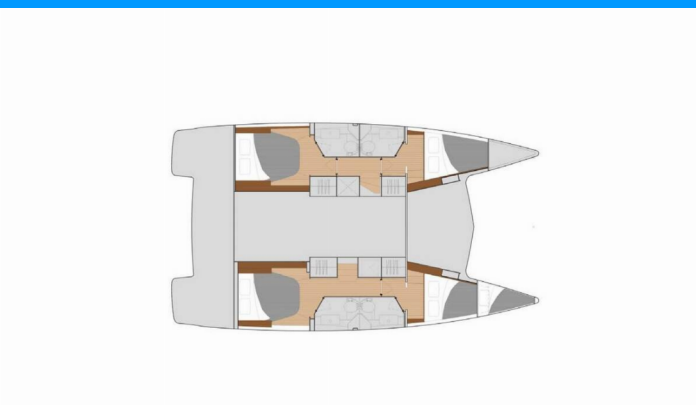

FONTAINE PAJOT ISLA 40

Kebitree

Katamarán Fountaine Pajot Isla 40 „Kebitree“, postavená v roku 2023, kotví v Athens, Alimos marina, - Grécko. Jachta má 4 + 1 kajút, môže ubytovať 8 + 1 osôb a disponuje 4 toaletami/sprchami.

Kebitree

Rok Výroby

2023

Dĺžka

11.93 m

Kabíny

4 + 1

Lôžka