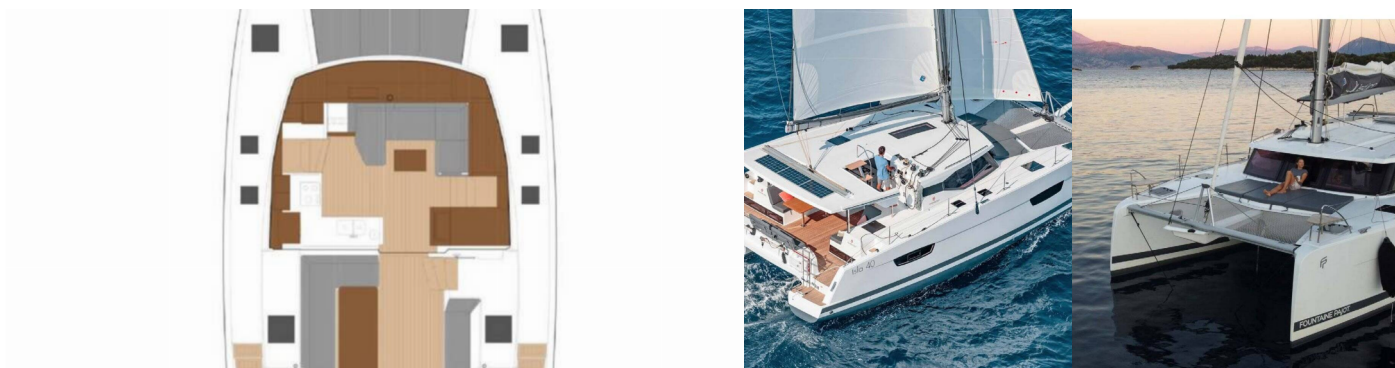

CENA / TYŻDNE

07.11. - 14.11.2026

3.655 € ~~4.300 €~~

14.11. - 21.11.2026

3.655 € ~~4.300 €~~

21.11. - 28.11.2026

3.655 € ~~4.300 €~~

28.11. - 05.12.2026

3.655 € ~~4.300 €~~

05.12. - 12.12.2026

3.655 € ~~4.300 €~~

12.12. - 19.12.2026

3.655 € ~~4.300 €~~

19.12. - 26.12.2026

3.655 € ~~4.300 €~~

WEB

najachty.pl

TELEFÓN

+48 882 071 532

E-MAIL

biuro@najachty.pl

NAJACHTY

ul. Pi. Świętej Małgorzaty 1-2/42B, 58-100, Świdnica, Polska