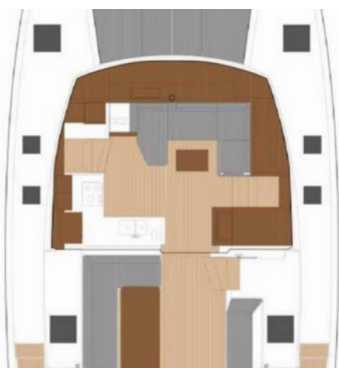

CENA / TYŻDNE

11.01. - 18.01.2025 3.088 € ~~3.250 €~~	18.01. - 25.01.2025 3.088 € ~~3.250 €~~	25.01. - 01.02.2025 3.088 € ~~3.250 €~~	01.02. - 08.02.2025 3.088 € ~~3.250 €~~
08.02. - 15.02.2025 3.088 € ~~3.250 €~~	15.02. - 22.02.2025 3.088 € ~~3.250 €~~	22.02. - 01.03.2025 3.088 € ~~3.250 €~~	01.03. - 08.03.2025 3.088 € ~~3.250 €~~
08.03. - 15.03.2025 3.088 € ~~3.250 €~~	15.03. - 22.03.2025 3.088 € ~~3.250 €~~	22.03. - 29.03.2025 3.088 € ~~3.250 €~~	29.03. - 05.04.2025 3.088 € ~~3.250 €~~
05.04. - 12.04.2025 3.088 € ~~3.250 €~~	12.04. - 19.04.2025 3.088 € ~~3.250 €~~	19.04. - 26.04.2025 Rezervované	26.04. - 03.05.2025 5.488 € ~~5.777 €~~
03.05. - 10.05.2025 5.488 € ~~5.777 €~~	10.05. - 17.05.2025 5.488 € ~~5.777 €~~	17.05. - 24.05.2025 5.488 € ~~5.777 €~~	24.05. - 31.05.2025 5.890 € ~~6.200 €~~
31.05. - 07.06.2025 6.888 € ~~7.250 €~~	07.06. - 14.06.2025 Rezervované	14.06. - 21.06.2025 6.888 € ~~7.250 €~~	21.06. - 28.06.2025 Rezervované
28.06. - 05.07.2025 6.888 € ~~7.250 €~~	05.07. - 12.07.2025 Rezervované	12.07. - 26.07.2025 Rezervované	26.07. - 02.08.2025 9.215 € ~~9.700 €~~

WEB

najachty.pl

TELEFÓN

+48 882 071 532

E-MAIL

biuro@najachty.pl

NAJACHTY

ul. Pi. Świętej Małgorzaty 1-2/42B, 58-100, Świdnica, Polska