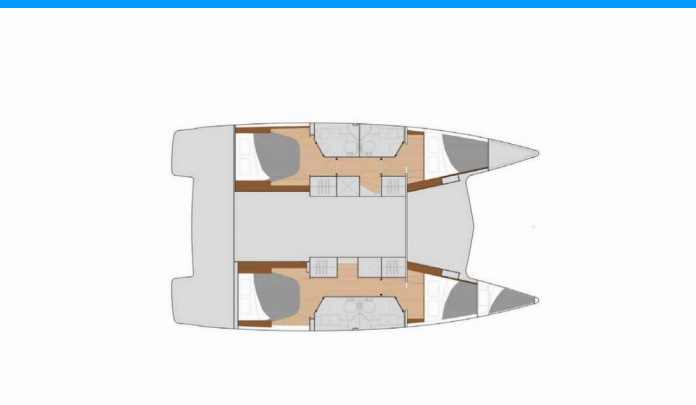

# FONTAINE PAJOT ISLA 40

Kebitree

Katamarán Fountaine Pajot Isla 40 „Kebitree“, postavená v roku 2023, kotví v Athens, Alimos marina, - Grécko. Jachta má 4 + 1 kajút, môže ubytovať 8 + 1 osôb a disponuje 4 toaletami/sprchami.

Názov

**Kebitree**

Rok Výroby

**2023**

Dĺžka

**11.93 m**

Kabíny

**4 + 1**