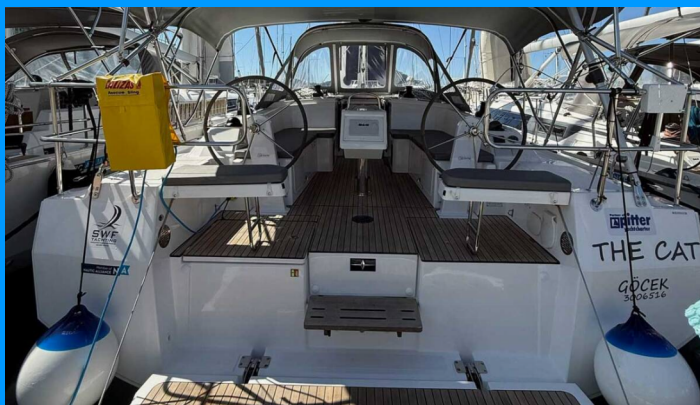

BAVARIA C38

The Cat

Plachetnica Bavaria C38 „The Cat“, postavená v roku 2025, kotví v Göcek, Göcek - Turecko . Jachta má 3 kajút, môže ubytovať 6 osôb a disponuje 2 toaletami/sprchami.

ŠPECIFIKÁCIE JACHTY

Základňa Prenájmu

Göcek, Turecko

ID Jachty

8641

Značka

Bavaria Yachtbau

Názov

The Cat

Navigácia

Autopilot (B&G Zeus 3 7 Zoll), Bow thruster, GPS mapový plotter - kokpit, Logge/Lot/Speed/Wind, Navigačné (námorné) mapy a námorné príručky, Navigačný set, Radarový odrážač, Sprievodca prístavu, Troj listová sklopná vrtuľa, Windex, Zasuvací ďalekohľad s námerovým kompasom