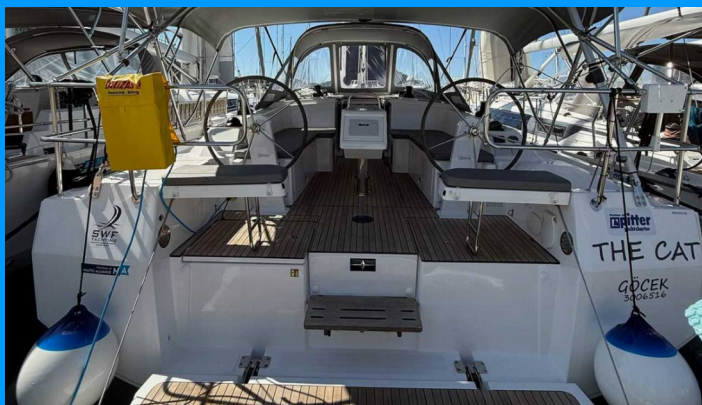

BAVARIA C38

The Cat

Plachetnica Bavaria C38 „The Cat“, postavená v roku 2025, kotví v Göcek, Göcek - Turecko . Jachta má 3 kajút, môže ubytovať 6 osôb a disponuje 2 toaletami/sprchami.

ŠPECIFIKÁCIE JACHTY

Základňa Prenájmu

Göcek, Turecko

ID Jachty

8641

Značka

Bavaria Yachtbau

Názov

The Cat

Navigácia

Autopilot (B&G Zeus 3 7 Zoll), Bow thruster, GPS mapový plotter - kokpit, Logge/Lot/Speed/Wind, Navigačné (námorné) mapy a námorné príručky, Navigačný set, Radarový odrážač, Sprievodca prístavu, Troj listová sklopná vrtuľa, Windex, Zasuvací ďalekohľad s námerovým kompasom