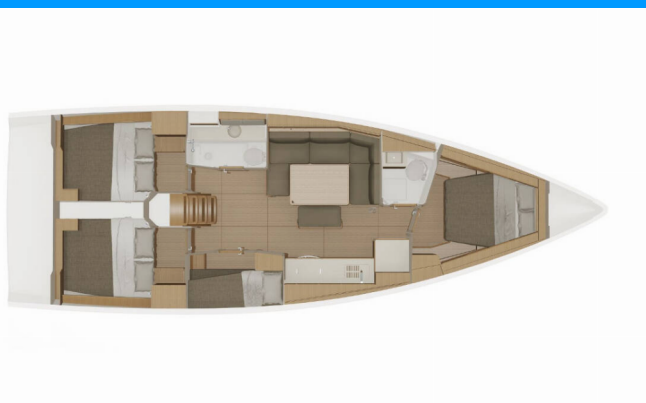

# DUFOUR 430 GL

Levan

Plachetnica Dufour 430 GL „Levan“, postavená v roku 2019, kotví v Pula – Marina Veruda, Pula - Chorvátsko . Jachta má 4 kajút, môže ubytovať 8 + 2 osôb a disponuje 2 toaletami/sprchami.