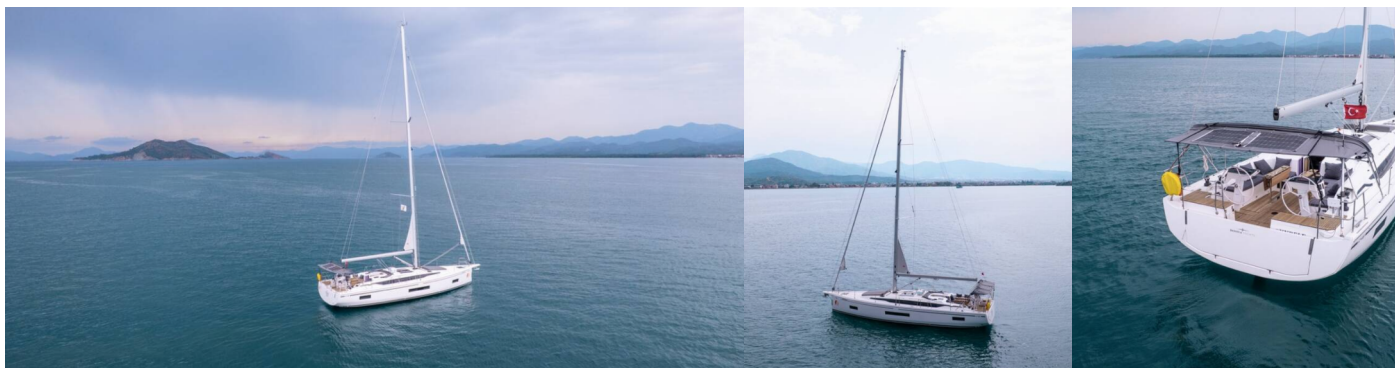

CENA / TYŻDNE

16.05. - 23.05.2026 Rezervované	23.05. - 30.05.2026 Rezervované	30.05. - 06.06.2026 Rezervované	06.06. - 13.06.2026 Rezervované
13.06. - 20.06.2026 Rezervované	20.06. - 27.06.2026 Rezervované	27.06. - 04.07.2026 Rezervované	04.07. - 11.07.2026 3.563 € ~~5.090 €~~
11.07. - 18.07.2026 Rezervované	18.07. - 25.07.2026 Rezervované	25.07. - 01.08.2026 3.563 € ~~5.090 €~~	01.08. - 08.08.2026 3.563 € ~~5.090 €~~
08.08. - 15.08.2026 Rezervované	15.08. - 22.08.2026 3.563 € ~~5.090 €~~	22.08. - 29.08.2026 3.703 € ~~5.290 €~~	29.08. - 05.09.2026 Rezervované
05.09. - 12.09.2026 Rezervované	12.09. - 26.09.2026 Rezervované	26.09. - 03.10.2026 5.290 €	03.10. - 10.10.2026 Rezervované
10.10. - 17.10.2026 Rezervované	17.10. - 24.10.2026 Rezervované	24.10. - 31.10.2026 5.290 €	31.10. - 07.11.2026 Rezervované
07.11. - 14.11.2026 4.690 €	14.11. - 21.11.2026 3.590 €	21.11. - 28.11.2026 3.590 €	28.11. - 05.12.2026 3.590 €

WEB

najachty.pl

TELEFÓN

+48 882 071 532

E-MAIL

biuro@najachty.pl

NAJACHTY

ul. Pi. Świętej Małgorzaty 1-2/42B, 58-100, Świdnica, Polska