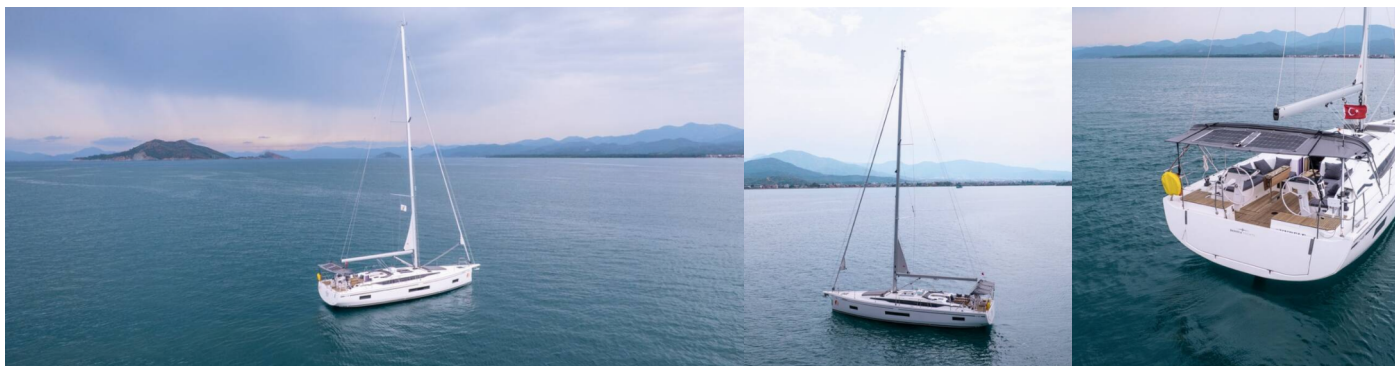

CENA / TYŻDNE

02.05. - 16.05.2026 Rezervované	16.05. - 23.05.2026 Rezervované	23.05. - 30.05.2026 Rezervované	30.05. - 06.06.2026 Rezervované
06.06. - 13.06.2026 Rezervované	13.06. - 20.06.2026 Rezervované	20.06. - 27.06.2026 Rezervované	27.06. - 04.07.2026 Rezervované
04.07. - 11.07.2026 3.563 € ~~5.090 €~~	11.07. - 18.07.2026 Rezervované	18.07. - 25.07.2026 3.563 € ~~5.090 €~~	25.07. - 01.08.2026 3.563 € ~~5.090 €~~
01.08. - 08.08.2026 3.563 € ~~5.090 €~~	08.08. - 15.08.2026 Rezervované	15.08. - 22.08.2026 3.563 € ~~5.090 €~~	22.08. - 29.08.2026 3.703 € ~~5.290 €~~
29.08. - 05.09.2026 Rezervované	05.09. - 12.09.2026 Rezervované	12.09. - 26.09.2026 Rezervované	26.09. - 03.10.2026 5.290 €
03.10. - 10.10.2026 Rezervované	10.10. - 17.10.2026 Rezervované	17.10. - 24.10.2026 Rezervované	24.10. - 31.10.2026 5.290 €
31.10. - 07.11.2026 Rezervované			

WEB

najachty.pl

TELEFÓN

+48 882 071 532

E-MAIL

biuro@najachty.pl

NAJACHTY

ul. Pi. Świętej Małgorzaty 1-2/42B, 58-100, Świdnica, Polska