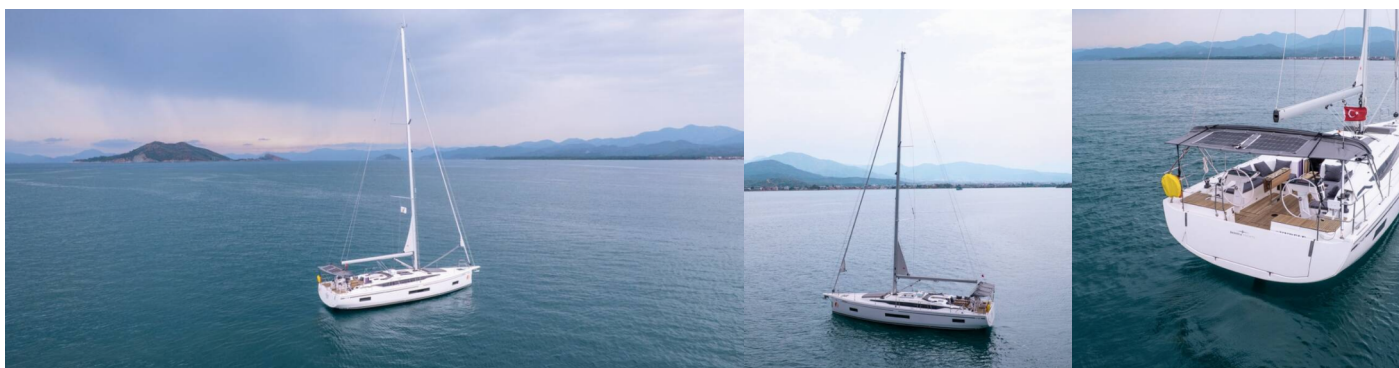

CENA / TYŻDNE

05.12. - 12.12.2026

3.590 €

12.12. - 19.12.2026

3.590 €

19.12. - 26.12.2026

3.590 €

WEB

najachty.pl

TELEFÓN

+48 882 071 532

E-MAIL

biuro@najachty.pl

NAJACHTY

ul. Pi. Świętej Małgorzaty 1-2/42B, 58-100, Świdnica, Polsko