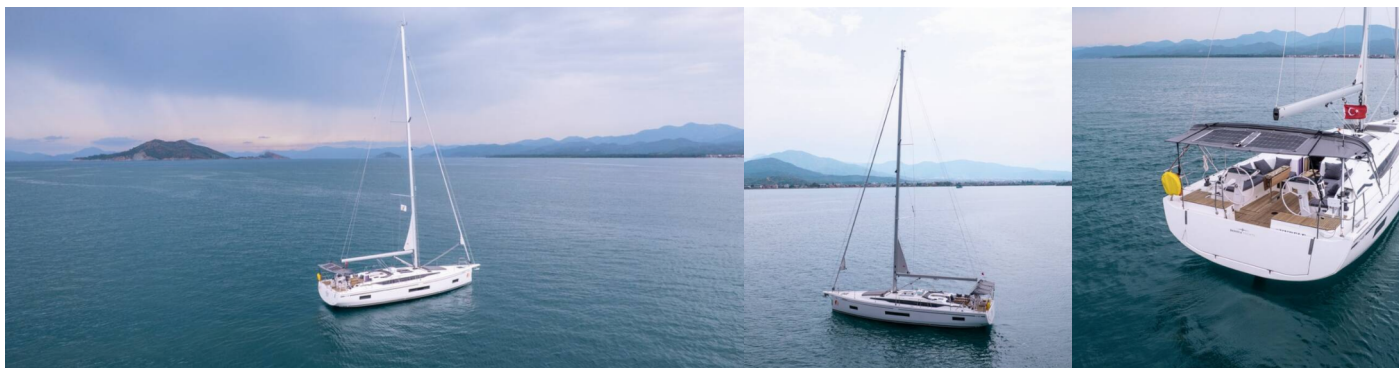

CENA / TYŻDNE

07.11. - 14.11.2026

4.690 €

14.11. - 21.11.2026

3.590 €

21.11. - 28.11.2026

3.590 €

28.11. - 05.12.2026

3.590 €

05.12. - 12.12.2026

3.590 €

12.12. - 19.12.2026

3.590 €

19.12. - 26.12.2026

3.590 €

WEB

najachty.pl

TELEFÓN

+48 882 071 532

E-MAIL

biuro@najachty.pl

NAJACHTY

ul. Pi. Świętej Małgorzaty 1-2/42B, 58-100, Świdnica, Polsko