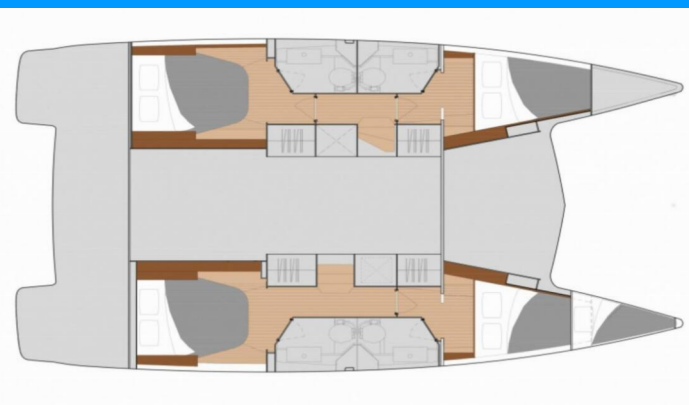

FONTAINE PAJOT ISLA 40

Portofino

Katamarán Fountaine Pajot Isla 40 „Portofino“, postavená v roku 2025, kotví v Fethiye, Yacht Classic Hotel Marina, - Turecko . Jachta má 4 kajút, môže ubytovať 8 + 1 osôb a disponuje 4 toaletami/sprchami.

Portofino

Rok Výroby

2025

Dĺžka

11.93 m

Kabíny

4

Lôžka