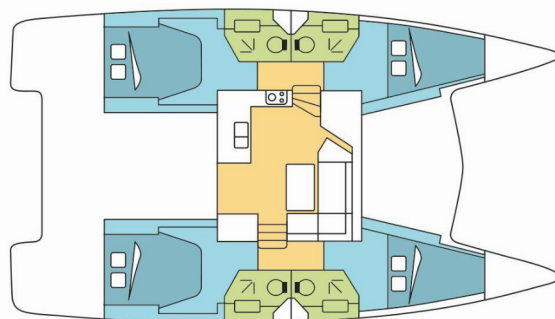

FONTAINE PAJOT ISLA 40

Elia

Katamarán Fountaine Pajot Isla 40 „Elia“, postavená v roku 2024, kotví v Lefkas, D-Marin, Lefkas - Grécko. Jachta má 4 kajút, môže ubytovať 8 osôb a disponuje 4 toaletami/sprchami

Elia

Rok Výroby

2024

Dĺžka

11.93 m

Kabíny

4

Lôžka