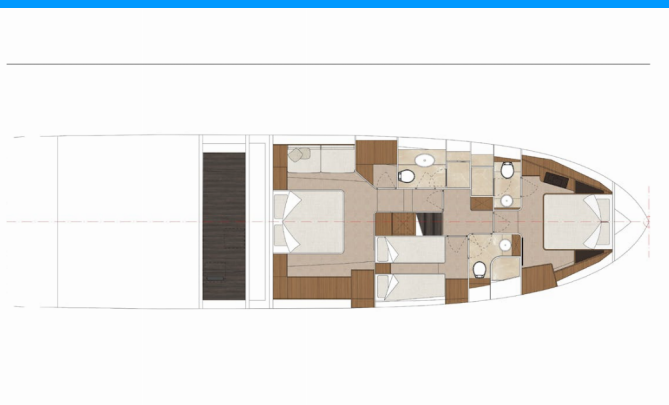

GREENLINE 58 FLY

Seven Seas

Motorová jachta Greenline 58 Fly „Seven Seas“, postavená v roku 2025, kotví v Pirovac – Marina Pirovac, – Chorvátsko .

Jachta má 3 + 1 kajút, môže ubytovať 6 + 1 osôb a disponuje 3 + 1 toaletami/sprchami.

ŠPECIFIKÁCIE JACHTY

Základňa Prenájmu

Pirovac – Marina Pirovac, Chorvátsko

ID Jachty

8617

Značka

Greenline

Názov

Seven Seas

Rok Výroby

2025

Dĺžka

19.08 m

Kabíny

3 + 1

Lôžka

6 + 1

Maximálny Počet Pasažierov

7

WC/Sprcha

3 + 1

ŠTANDARDNÉ VYBAVENIE JACHTY

Bezpečnosť

Reflektory, VHF rádio

Elektronika

Alternátor (3kW), Generátor (17 kW/50Hz, 230V), Invertor (24V/8000VA/120A (permanent 230 V on board system)), Klimatizácia, Servisné batérie (10.7 kWh Lithium ion 53,5 kWh total), Solárne panely (Photovoltaic panels integrated in the coachroof, 3,6 kWh total), Watermaker – Odsolovač vody (100 l/h)

Interiér

Curtains, Okolité osvetlenie, Práčka/sušička, Zasúvací stôl v salóne

Lodná kuchyňa

Kávovar (espresso), Kuchynské náčinie (kuchynské zariadenie, príbory), Rúra, Umývačka riadu, Výrobnik ľadu (in wet bar), Wine cooler

Navigácia

AIS, Autopilot (SIMRAD Autopilot 4P44 VRF high capacity pack), Bow thruster, Fin Stabilizing System, GPS mapový plotter (SIMRAD Dual Chartplotter NSO evo 3S MPU DUAL 2x19-inch on lower helm), Stern thruster

Paluba

Chladnička v kokpíte, Elektrický kotevný vrátoč, Fendre, Flybridge, Forward lounge area (sunbed, bimini, bench with backrest, bow seating upholstery, cupholders, pop up lights, incl. protective cover), Grill/Barbecue/Plancha (+ sink), Hydraulická zdvíhacia kúpacia plošina, Kotva s reťazou, Kúpací rebrík, Pevné Bimini, Stôl v kokpíte (teak, lowerable), Umývadlo v kokpíte, Vyvážovacie laná

Pohodlie

Postelhá bielizeň, Prikrývky, Siete proti komárom

Zábava

FUSION sound system, LED TV, Podvodné svetlo, USB, AUX vstup, Vonkajšie reproduktory, Wet bar