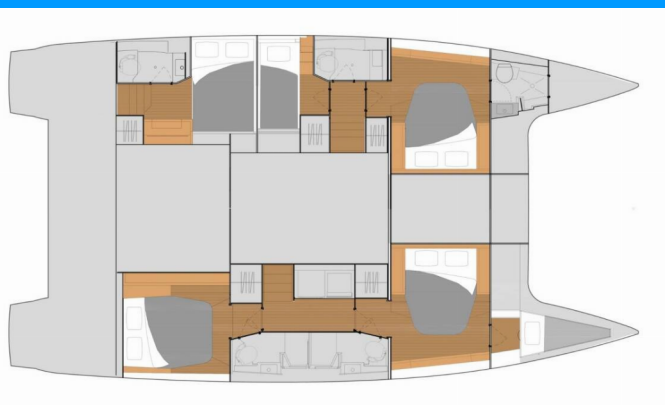

FONTAINE PAJOT TANNA 47

Blue Angel

Katamarán Fountaine Pajot Tanna 47 „Blue Angel“, postavená v roku 2025, kotví v Fethiye, Yacht Classic Hotel Marina, - Turecko . Jachta má 5 + 1 kajút, môže ubytovať 10 + 1 osôb a disponuje 6 toaletami/sprchami.

ŠPECIFIKÁCIE JACHTY

Základňa Prenájmu

**Fethiye, Yacht Classic Hotel Marina,
Turecko**

ID Jachty

8582

Značka

Fountaine Pajot

Názov

Blue Angel

Rok Výroby

2025

Dĺžka

13.94 m

Kabíny

5 + 1

Lôžka

10 + 1

WC/Sprcha

6

ŠTANDARDNÉ VYBAVENIE JACHTY

Bezpečnosť

VHF rádio

Elektronika

Bilge čerpadlo – Elektrické, Generátor (40 Hrs free of charge, after that, charged per hour), Invertor (2000 W), Klimatizácia (68,000 BTU), Nabíjačka batérií (60 A), Servisné batérie (AGM 150 Ah; each), Solárne panely, Watermaker – Odsolovač vody, Zástrčky 12V (Interior and Exterior), Zásuvka 220V

Interiér

Convertible table in salon (Bed function), Curtains, Elektrické WC, Okolité osvetlenie (Galley and Salon), Ventilátory (12 V)

Lodná kuchyňa

Mraznička (90 L / -5°C / 12 V), Vodná pumpa

Navigácia

AIS, Autopilot, GPS mapový plotter (Garmin 8410 GPS), Wind/speed/depth instruments (2x Multi GMI 20)

Paluba

Chladnička v kokpíte, Davit (Electric winch), Elektrický kotevný vrátok (1500 W), Fendre (8 + 2), Mooring Cleats, Vonkajšia sprcha na korme (With hot water), Vyvážovacie laná

Plachty

Elektrický výťah hlavnej plachty, Lazy bag, Lazy jacks

Zábava

FUSION sound system (With 4 speakers)