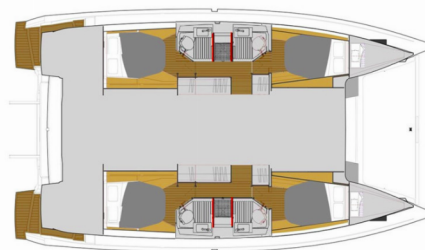

FONTAINE PAJOT ASTREA 42

Shangri-La

Katamarán Fountaine Pajot Astrea 42 „Shangri-La“, postavená v roku 2019, kotví v Athens, Alimos marina, - Grécko. Jachta má 4 + 2 kajút, môže ubytovať 8 + 2 + 2 osôb a disponuje 4 toaletami/sprchami.

ŠPECIFIKÁCIE JACHTY

Základňa Prenájmu

Athens, Alimos marina, Grécko

ID Jachty

8544

Značka

Fountaine Pajot

Názov

Shangri-La

Rok Výroby

2019

Dĺžka

12.58 m

Kabíny

4 + 2

Lôžka

8 + 2 + 2

WC/Sprcha

4

ŠTANDARDNÉ VYBAVENIE JACHTY

Bezpečnosť	EPIRB-Distress radio beacons, Lekárnička, Odpadová vodná nádrž, VHF rádio, Záchranná podkova, Záchranné pásy (bezpečnostné harnessy), Záchranné vesty, Záchranný čln
Elektronika	Elektrický kábel, Generátor, Invertor, Klimatizácia, Nabíjačka batérií, Prípojka pobrežného napájania, Solárne panely, USB sockets, Zásuvka 220V
Interiér	Convertible table in salon, Elektrické WC, Ventilátory (In cabins in salon)
Lodná kuchyňa	Chladnička, Kávovar, Rúra, Rúra, Teplá voda
Navigácia	Autopilot, Echolot/Hĺbkomer, GPS mapový plotter, Navigačné (národné) mapy a námorné príručky, Pilot book, Rýchlomer (Speed log), Wind instrument/Anemometer
Paluba	Bimini, Elektrický kotevný vrátok, Kúpací rebrík, Lodný mostík / lávka, Nafukovací čln, Prívesný motor, Stolik v kokpíte, Vonkajšia sprcha na korme
Plachty	Elektrické navijaky/vinšne, Lazy jacks
Pohodlie	Vankúše do kokpitu
Zábava	Rádio mp3 prehrávač, Šnorchlovacie vybavenie (1 set per cabin), TV, Vonkajšie reproduktory