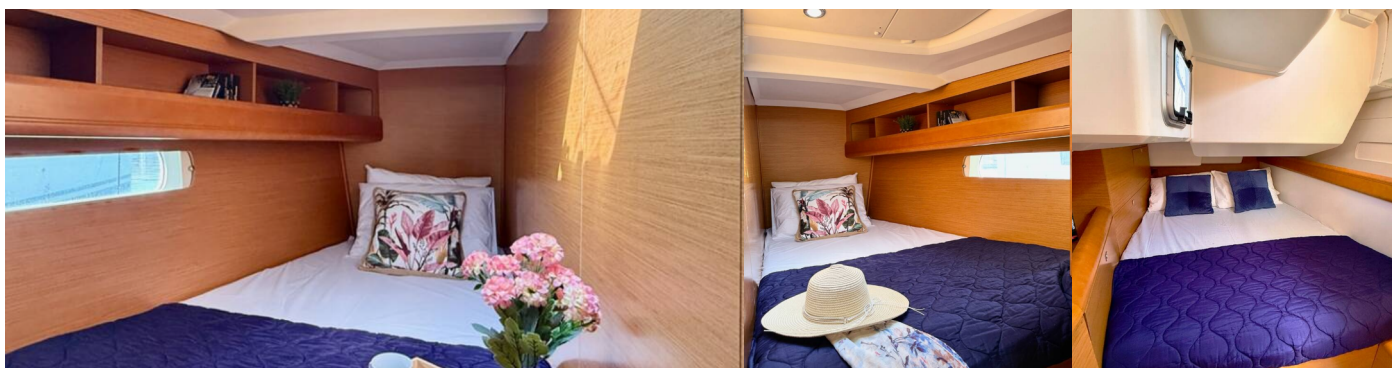

CENA / TYŻDNE

02.05. - 09.05.2026 2.450 € ~~3.500 €~~	09.05. - 16.05.2026 2.450 € ~~3.500 €~~	16.05. - 23.05.2026 2.975 € ~~4.250 €~~	23.05. - 30.05.2026 2.975 € ~~4.250 €~~
30.05. - 06.06.2026 3.188 € ~~4.250 €~~	06.06. - 13.06.2026 3.750 € ~~5.000 €~~	13.06. - 20.06.2026 3.750 € ~~5.000 €~~	20.06. - 27.06.2026 3.750 € ~~5.000 €~~
27.06. - 04.07.2026 3.510 € ~~4.680 €~~	04.07. - 11.07.2026 3.276 € ~~4.680 €~~	11.07. - 25.07.2026 Rezervované	25.07. - 01.08.2026 3.276 € ~~4.680 €~~
01.08. - 08.08.2026 3.750 € ~~5.000 €~~	08.08. - 15.08.2026 3.750 € ~~5.000 €~~	15.08. - 22.08.2026 3.750 € ~~5.000 €~~	22.08. - 29.08.2026 3.510 € ~~4.680 €~~
29.08. - 05.09.2026 3.510 € ~~4.680 €~~	05.09. - 12.09.2026 4.675 € ~~5.500 €~~	12.09. - 19.09.2026 4.675 € ~~5.500 €~~	19.09. - 26.09.2026 4.675 € ~~5.500 €~~
26.09. - 03.10.2026 3.188 € ~~4.250 €~~	03.10. - 10.10.2026 3.188 € ~~4.250 €~~	10.10. - 17.10.2026 2.625 € ~~3.500 €~~	17.10. - 24.10.2026 2.625 € ~~3.500 €~~
24.10. - 31.10.2026 2.250 € ~~3.000 €~~	31.10. - 07.11.2026 2.250 € ~~3.000 €~~		

WEB

najachty.pl

TELEFÓN

+48 882 071 532

E-MAIL

biuro@najachty.pl

NAJACHTY

ul. Pi. Świętej Małgorzaty 1-2/42B, 58-100, Świdnica, Polska