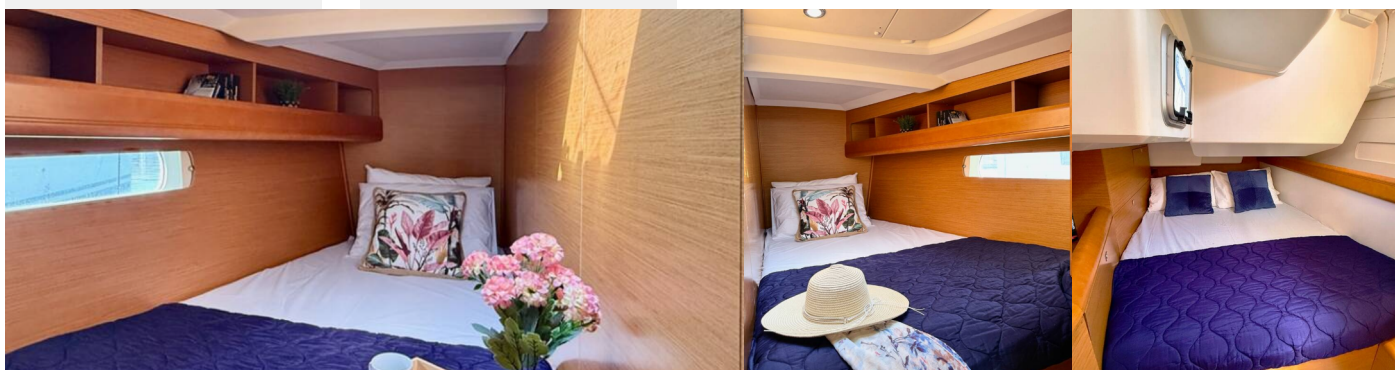

CENA / TYŻDNE

02.05. - 09.05.2026 2.450 € ~~3.500 €~~	09.05. - 16.05.2026 2.450 € ~~3.500 €~~	16.05. - 23.05.2026 2.975 € ~~4.250 €~~	23.05. - 30.05.2026 2.975 € ~~4.250 €~~
30.05. - 06.06.2026 3.188 € ~~4.250 €~~	06.06. - 13.06.2026 3.750 € ~~5.000 €~~	13.06. - 20.06.2026 3.750 € ~~5.000 €~~	20.06. - 27.06.2026 3.750 € ~~5.000 €~~
27.06. - 04.07.2026 3.510 € ~~4.680 €~~	04.07. - 11.07.2026 3.276 € ~~4.680 €~~	11.07. - 25.07.2026 Rezervované	25.07. - 01.08.2026 3.276 € ~~4.680 €~~
01.08. - 08.08.2026 3.750 € ~~5.000 €~~	08.08. - 15.08.2026 3.750 € ~~5.000 €~~	15.08. - 22.08.2026 3.750 € ~~5.000 €~~	22.08. - 29.08.2026 3.510 € ~~4.680 €~~
29.08. - 05.09.2026 3.510 € ~~4.680 €~~	05.09. - 12.09.2026 4.675 € ~~5.500 €~~	12.09. - 19.09.2026 4.675 € ~~5.500 €~~	19.09. - 26.09.2026 4.675 € ~~5.500 €~~
26.09. - 03.10.2026 3.188 € ~~4.250 €~~	03.10. - 10.10.2026 3.188 € ~~4.250 €~~	10.10. - 17.10.2026 2.625 € ~~3.500 €~~	17.10. - 24.10.2026 2.625 € ~~3.500 €~~
24.10. - 31.10.2026 2.250 € ~~3.000 €~~	31.10. - 07.11.2026 2.250 € ~~3.000 €~~	07.11. - 14.11.2026 2.250 € ~~3.000 €~~	14.11. - 21.11.2026 2.250 € ~~3.000 €~~

WEB

najachty.pl

TELEFÓN

+48 882 071 532

E-MAIL

biuro@najachty.pl

NAJACHTY

ul. Pi. Świętej Małgorzaty 1-2/42B, 58-100, Świdnica, Polska