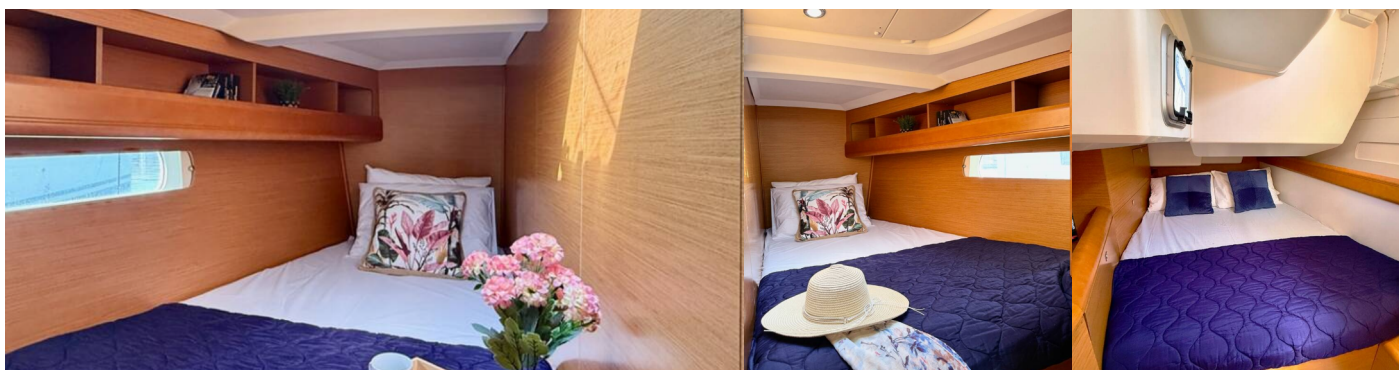

CENA / TYŻDNE

05.12. - 12.12.2026

2.250 € ~~3.000 €~~

12.12. - 19.12.2026

2.250 € ~~3.000 €~~

19.12. - 26.12.2026

2.250 € ~~3.000 €~~

WEB

najachty.pl

TELEFÓN

+48 882 071 532

E-MAIL

biuro@najachty.pl

NAJACHTY

ul. Pi. Świętej Małgorzaty 1-2/42B, 58-100, Świdnica, Polska