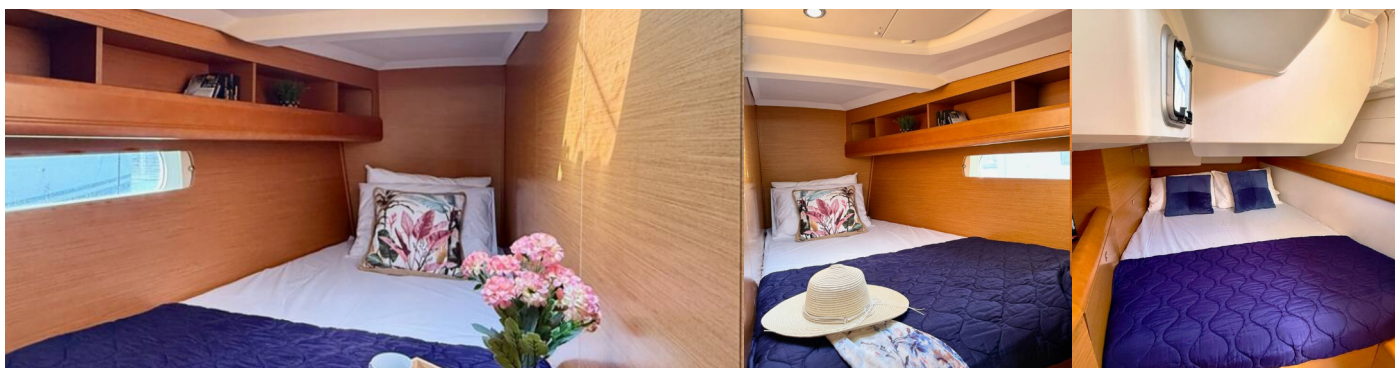

CENA / TYŻDNE

07.11. - 14.11.2026

2.250 € ~~3.000 €~~

14.11. - 21.11.2026

2.250 € ~~3.000 €~~

21.11. - 28.11.2026

2.250 € ~~3.000 €~~

28.11. - 05.12.2026

2.250 € ~~3.000 €~~

05.12. - 12.12.2026

2.250 € ~~3.000 €~~

12.12. - 19.12.2026

2.250 € ~~3.000 €~~

19.12. - 26.12.2026

2.250 € ~~3.000 €~~

WEB

najachty.pl

TELEFÓN

+48 882 071 532

E-MAIL

biuro@najachty.pl

NAJACHTY

ul. Pi. Świętej Małgorzaty 1-2/42B, 58-100, Świdnica, Polsko