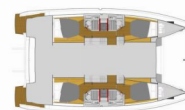

FONTAINE PAJOT ASTREA 42

Discordia

Katamarán Fountaine Pajot Astrea 42 „Discordia“, postavená v roku 2020, kotví v Sukosan, D-Marín Dalmacija Marina, - Chorvátsko . Jachta má 4 + 2 kajút, môže ubytovať 8 + 2 + 2 osôb a disponuje 4 toaletami/sprchami.

ŠPECIFIKÁCIE JACHTY

Základňa Prenájmu

**Sukosan, D-Marín Dalmacija Marina,
Chorvátsko**

ID Jachty

8526

Značka

Fountaine Pajot

Názov

Discordia

Rok Výroby

2020

Dĺžka

12.58 m

Kabíny

4 + 2

Lôžka

8 + 2 + 2

WC/Sprcha

4

ŠTANDARDNÉ VYBAVENIE JACHTY

Bezpečnosť	Hasiaci prístroj, Hmlový roh, Lekárnička, Núdzové signály, Odpadová vodná nádrž, Plávajúca dymovnica, Požiarna sekera, VHF rádio, Záchranne pásy (bezpečnostné harnessy), Záchranne vesty, Záchraný čln
Elektronika	Bildge čerpadlo – Elektrické, Generátor, Invertor, Klimatizácia, Kúrenie, Nabíjačka batérií, Solárne panely, Watermaker – Odsolovač vody
Lodná kuchyňa	Chladnička (130L), Kávovar (DOLCE GUSTO), Kuchynské náčinie (kuchynské zariadenie, príbory), Plynové fľaše, Plynové variče, Rúra, Teplá voda, Výrobník ľadu (portable)
Navigácia	Autopilot, Ďalekohľad, GPS mapový plotter - kokpit, Kompas, Námorné mapy, Pilot book, Radar, Wind instrument/Anemometer
Paluba	Bildge čerpadlo – Mechanické, Bimini, Chladnička v kokpíte, Dialkové ovládanie kotevného navijáku, Elektrický kotevný vrátok, Fendre, Hydraulická lávka, Kotva s reťazou, Muringový hák, Nafukovací čln s príviesnym motorom (30 HP), Počítadlo dĺžky kotevnej reťaze, Rezervná kotva (Auxiliary anchor), Stolič v kokpíte, Vonkajšia sprcha na korme
Plachty	Lazy bag
Pohodlie	Palubné vankúše, Postelhá bielizeň, Vankúše do kokpitu
Zábava	Fusion radio, Podvodné svetlo, Rádio (in all cabins), TV (sat TV + TV in master cabin), Vonkajšie reproduktory, Wi-Fi Internet
Iné