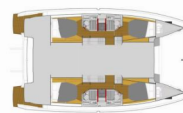

FONTAINE PAJOT ASTREA 42

Discordia

Katamarán Fountaine Pajot Astrea 42 „Discordia“, postavená v roku 2020, kotví v Sukosan, D-Marín Dalmacija Marina, - Chorvátsko . Jachta má 4 + 2 kajút, môže ubytovať 8 + 2 + 2 osôb a disponuje 4 toaletami/sprchami.

ŠPECIFIKÁCIE JACHTY

Základňa Prenájmu

**Sukosan, D-Marín Dalmacija Marina,
Chorvátsko**

ID Jachty

8526

Značka

Fountaine Pajot

Názov

Discordia

Rok Výroby

2020

Dĺžka

12.58 m

Kabíny

4 + 2

Lôžka

8 + 2 + 2

WC/Sprcha

4

ŠTANDARDNÉ VYBAVENIE JACHTY

Bezpečnosť

Hasiaci prístroj, Hmlový roh, Lekárnička, Núdzové signály, Odpadová vodná nádrž, Plávajúca dymovnica, Požiarna sekera, VHF rádio, Záchranne pásy (bezpečnostné harnessy), Záchranne vesty, Záchraný čln

Elektronika

Bildge čerpadlo – Elektrické, Generátor, Invertor, Klimatizácia, Kúrenie, Nabíjačka batérií, Solárne panely, Watermaker – Odsolovač vody

Lodná kuchyňa

Chladnička (130L), Kávovar (DOLCE GUSTO), Kuchynské náčinie (kuchynské zariadenie, príbory), Plynové fľaše, Plynové variče, Rúra, Teplá voda, Výrobník ľadu (portable)

Navigácia

Autopilot, Ďalekohľad, GPS mapový plotter - kokpit, Kompas, Námorné mapy, Pilot book, Radar, Wind instrument/Anemometer

Paluba

Bildge čerpadlo – Mechanické, Bimini, Chladnička v kokpíte, Dialkové ovládanie kotevného navijáku, Elektrický kotevný vrátoč, Fendre, Hydraulická lávka, Kotva s reťazou, Muringový hák, Nafukovací čln s príviesným motorom (30 HP), Počítadlo dĺžky kotevnej reťaze, Rezervná kotva (Auxiliary anchor), Stolič v kokpíte, Vonkajšia sprcha na korme

Plachty

Lazy bag

Pohodlie

Palubné vankúše, Postelhá bielizeň, Vankúše do kokpitu

Zábava

Fusion radio, Podvodné svetlo, Rádio (in all cabins), TV (sat TV + TV in master cabin), Vonkajšie reproduktory, Wi-Fi Internet

Iné