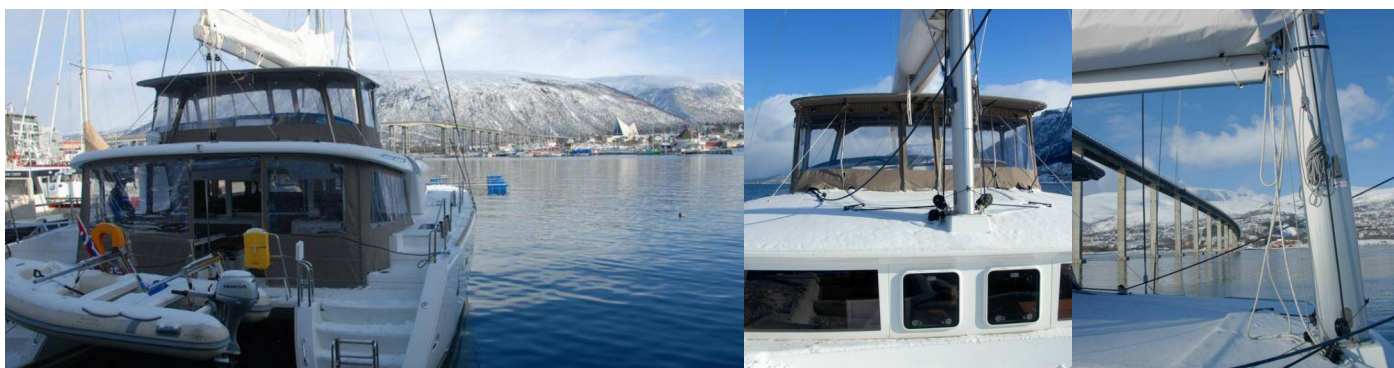

CENA / TYŻDNE

16.05. - 23.05.2026 9.250 €	23.05. - 30.05.2026 9.250 €	30.05. - 06.06.2026 9.250 €	06.06. - 13.06.2026 9.250 €
13.06. - 20.06.2026 9.250 €	20.06. - 27.06.2026 Rezervované	27.06. - 04.07.2026 9.250 €	04.07. - 11.07.2026 Rezervované
11.07. - 18.07.2026 9.250 €	18.07. - 25.07.2026 9.250 €	25.07. - 08.08.2026 Rezervované	08.08. - 15.08.2026 Rezervované
15.08. - 22.08.2026 9.250 €	22.08. - 29.08.2026 9.250 €	29.08. - 05.09.2026 9.250 €	05.09. - 12.09.2026 9.250 €
12.09. - 19.09.2026 9.250 €	19.09. - 26.09.2026 9.250 €	26.09. - 03.10.2026 9.250 €	03.10. - 10.10.2026 9.250 €
10.10. - 17.10.2026 9.250 €	17.10. - 24.10.2026 9.250 €	24.10. - 31.10.2026 9.250 €	31.10. - 07.11.2026 9.250 €
07.11. - 14.11.2026 9.250 €	14.11. - 21.11.2026 9.250 €	21.11. - 28.11.2026 9.250 €	28.11. - 05.12.2026 9.250 €

WEB

najachty.pl

TELEFÓN

+48 882 071 532

E-MAIL

biuro@najachty.pl

NAJACHTY

ul. Pi. Świętej Małgorzaty 1-2/42B, 58-100, Świdnica, Polsko