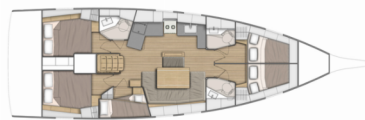

OCEANIS 46.1

Dancing Queen

Plachetnica Oceanis 46.1 „Dancing Queen“, postavená v roku 2019, kotví v Athens, Alimos marina, – Grécko. Jachta má 5 kajút, môže ubytovať 10 + 2 osôb a disponuje 3 toaletami/sprchami.

Dancing Queen

Rok Výroby

2019

Dĺžka

14.60 m

Kabíny

5

Lôžka