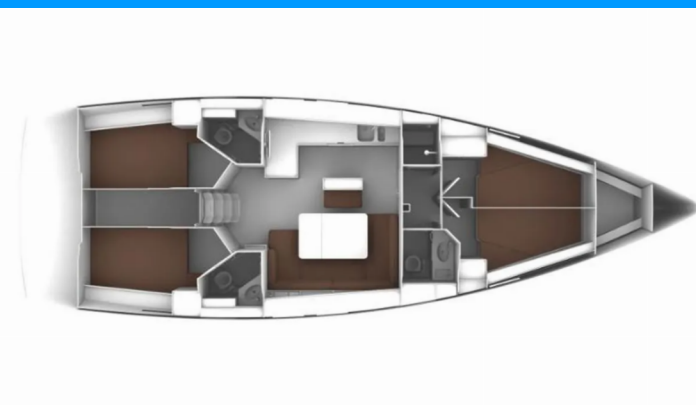

BAVARIA CRUISER 46

Hugo

Plachetnica Bavaria Cruiser 46 „Hugo“, postavená v roku 2014, kotví v Sukosan, D-Marin Dalmacija Marina, - Chorvátsko .

Jachta má 4 kajút, môže ubytovať 8 + 1 osôb a disponuje 3 toaletami/sprchami.

Hugo

Rok Výroby

2014

Dĺžka

14.27 m

Kabíny

4

Lôžka

Paluba

Bildge čerpadlo – Mechanické, Bimini, Bocmanská sedačka (Bosun´s chair safe seat), Elektrický kotevný vrátoč, Fendre, Hadica na vodu, Hlavný palubný kompas, Impeller, Kanister na naftu, Kluky na vinšne, Kotva s reťazou, Kúpacia rebrík, Kúpacia platforma, Lievik na palivo, Lodný mostík / lávka, Muringový hák, Naľukovací čln, Náhradný motorový olej, Palubná kefa, Plastové vedro, Sprayhood, Stolič v kokpíte, Tíkový kokpit, Vonkajšia sprcha na korme, Vyvážovacie laná