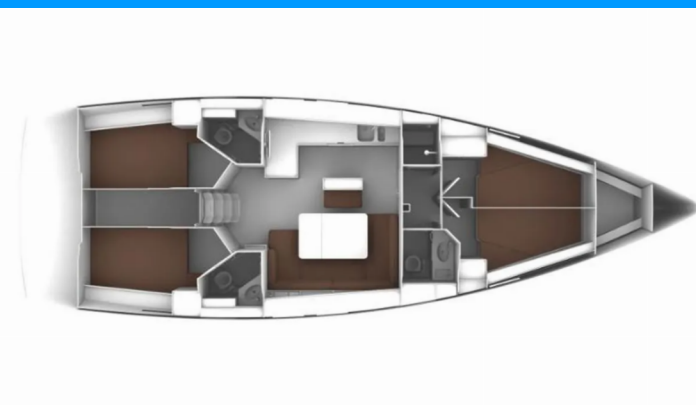

# BAVARIA CRUISER 46

Hugo

Plachetnica Bavaria Cruiser 46 „Hugo“, postavená v roku 2014, kotví v Sukosan, D-Marin Dalmacija Marina, - Chorvátsko .

Jachta má 4 kajút, môže ubytovať 8 + 1 osôb a disponuje 3 toaletami/sprchami.

**Hugo**

Rok Výroby

**2014**

Dĺžka

**14.27 m**

Kabíny

**4**

Lôžka