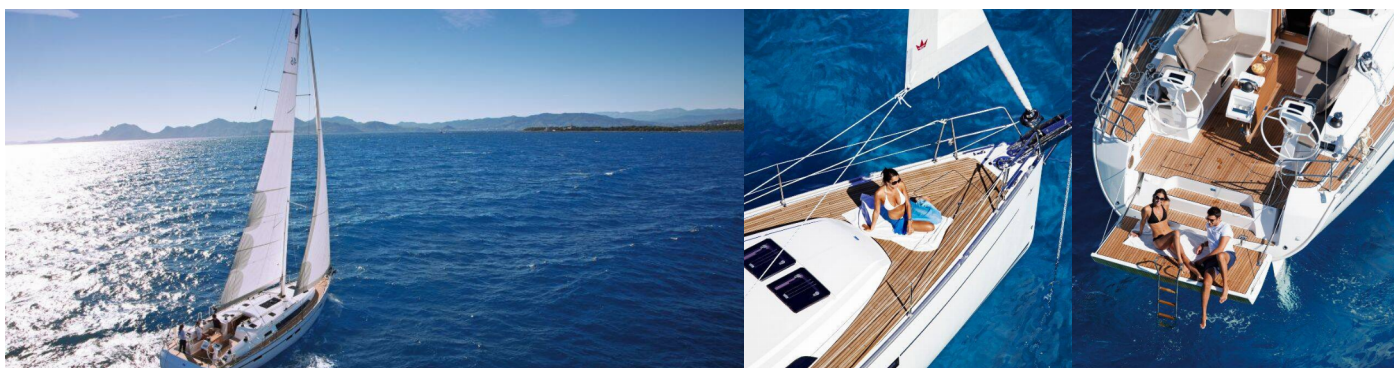

CENA / TYŻDNE

05.07. - 12.07.2025 3.032 € ~~4.200 €~~	12.07. - 19.07.2025 3.213 € ~~4.450 €~~	19.07. - 26.07.2025 3.213 € ~~4.450 €~~	26.07. - 02.08.2025 3.213 € ~~4.450 €~~
02.08. - 09.08.2025 3.213 € ~~4.450 €~~	09.08. - 16.08.2025 3.032 € ~~4.200 €~~	16.08. - 23.08.2025 3.032 € ~~4.200 €~~	23.08. - 30.08.2025 2.888 € ~~4.000 €~~
30.08. - 06.09.2025 2.599 € ~~3.600 €~~	06.09. - 13.09.2025 2.599 € ~~3.600 €~~	13.09. - 20.09.2025 2.130 € ~~2.950 €~~	20.09. - 27.09.2025 1.841 € ~~2.550 €~~
27.09. - 04.10.2025 1.509 € ~~2.090 €~~	04.10. - 11.10.2025 1.264 € ~~1.750 €~~	11.10. - 18.10.2025 1.264 € ~~1.750 €~~	18.10. - 25.10.2025 1.264 € ~~1.750 €~~
25.10. - 01.11.2025 1.264 € ~~1.750 €~~	01.11. - 08.11.2025 1.750 €	08.11. - 15.11.2025 1.750 €	15.11. - 22.11.2025 1.750 €
22.11. - 29.11.2025 1.750 €	29.11. - 06.12.2025 1.750 €	06.12. - 13.12.2025 1.750 €	13.12. - 20.12.2025 1.750 €
20.12. - 27.12.2025 1.750 €			

WEB

najachty.pl

TELEFÓN

+48 882 071 532

E-MAIL

biuro@najachty.pl

NAJACHTY

ul. Pi. Świętej Małgorzaty 1-2/42B, 58-100, Świdnica, Polsko