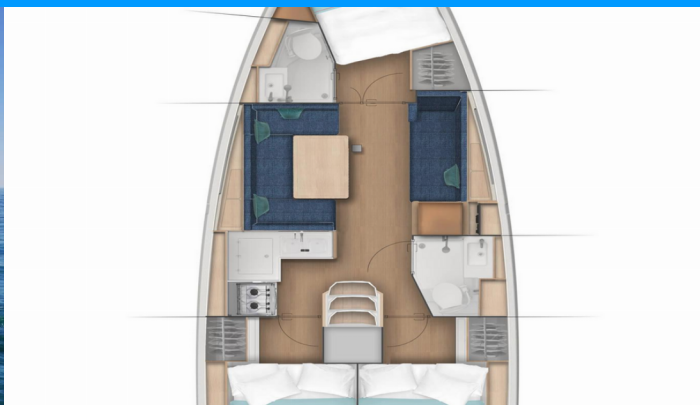

SUN ODYSSEY 380

Pelmare

Plachetnica Sun Odyssey 380 „Pelmare“, postavená v roku 2025, kotví v Palairos, - Grécko. Jachta má 3 kajúty, môže ubytovať 8 osôb a disponuje 2 toaletami/sprchami.

ŠPECIFIKÁCIE JACHTY

Rok Výroby

2025

Dĺžka

11.22 m

Kabíny

3

Lôžka

8

Maximálny Počet Pasažierov

8

WC/Sprcha

2

ŠTANDARDNÉ VYBAVENIE JACHTY

Elektronika

Elektrický kábel, Invertor, Prípojka pobrežného napájania, Solárne panely, USB nabíjačka pre mobilný telefón a laptop, Zástrčky 12V

Interiér

Convertible table in salon

Navigácia

Autopilot, Bow thruster, GPS mapový plotter - kokpit

Paluba

Kúpacia platforma, Sprayhood, Svetlo v kokpíte

Plachty

Lazy jacks