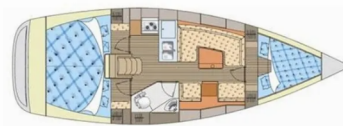

ELAN 344 IMPRESSION

Patriot

Plachetnica Elan 344 Impression „Patriot“, postavená v roku 2011, kotví v Marina Losinj, Mali Losinj, - Chorvátsko . Jachta má 3 kajút, môže ubytovať 6 + 2 osôb a disponuje 1 toaletami/sprchami.