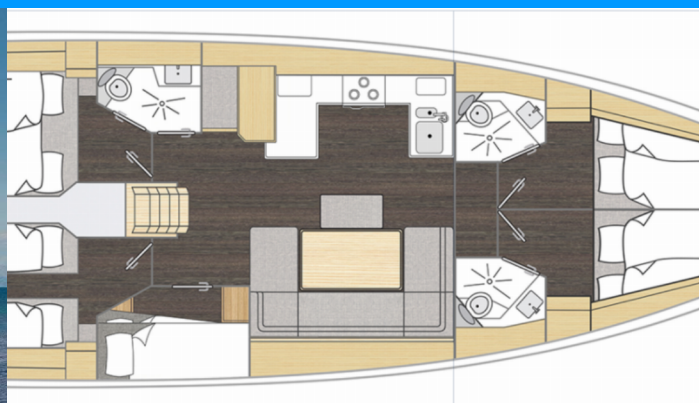

BAVARIA C46

Rib Eye

Plachetnica Bavaria C46 „Rib Eye“, postavená v roku 2025, kotví v Šibenik - Marina Mandalina, Šibenik - Chorvátsko . Jachta má 5 kajút, môže ubytovať 10 + 2 osôb a disponuje 3 toaletami/sprchami.

Rib Eye

Rok Výroby

2025

Dĺžka

14.50 m

Kabíny

5

Lôžka

10 + 2

Maximálny Počet Pasažierov

12

WC/Sprcha

3

ŠTANDARDNÉ VYBAVENIE JACHTY

Bezpečnosť	VHF rádio (VHF radio, B&G V60 with integrated AIS receiver + B&G H60 wireless handset at the chart table)
Elektronika	Invertor
Interiér	Nepriame osvetlenie v kabínach a salóne
Lodná kuchyňa	Chladnička (Refrigerator drawer, 2 drawers, including freezer drawer in total 160 L), Teplá voda
Navigácia	Autopilot, Bow thruster, Depthsounder, GPS mapový plotter - kokpit (Instrumentendisplay, 2 x B&G Triton2 im Cockpit), Rýchlo mer (Speed log), Wind instrument/Anemometer, Wind/speed/depth instruments (DST800)
Paluba	Bimini, Chladnička v kokpíte, Cockpit grill, Dialkové ovládanie kotevného navijáku (Anchor, 20 kg, with chain (10 mm, 75 m)), Elektrický kotevný vrátoč (Anchor, 20 kg, with chain (10 mm, 75 m)), Hydraulická zdvíhacia kúpacia plošina, Nafukovací čln, Skladací stôl v kokpíte, Sprayhood, Svetlo v kokpíte, Tíkový kokpit, Vonkajšia sprcha na korme, Zasúvací stôl v kokpíte (Cockpit tables, 2 x, with storage compartment, manually lowerable to sun lounger)
Plachty	Electric main sail winch (2 x halyard winches, size 50, electric), Self tailing vinšňa geny (Sheet winches at the helm, 2 x, size 50, manual)
Zábava	FUSION sound system (System Fusion MS-R670), TV, Vonkajšie reproduktory