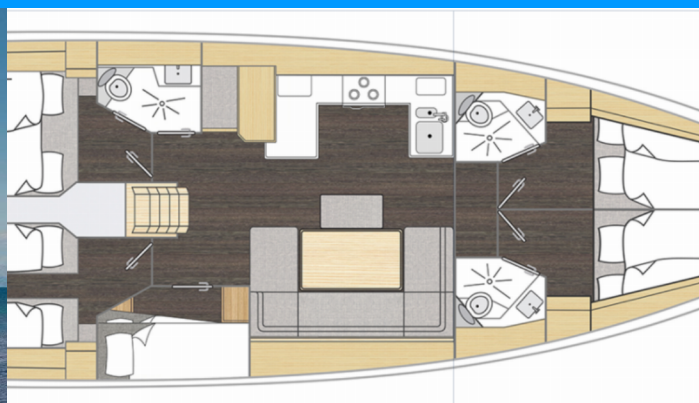

BAVARIA C46

Rib Eye

Plachetnica Bavaria C46 „Rib Eye“, postavená v roku 2025, kotví v Šibenik - Marina Mandalina, Šibenik - Chorvátsko .

Jachta má 5 kajút, môže ubytovať 10 + 2 osôb a disponuje 3 toaletami/sprchami.

Rib Eye

Rok Výroby

2025

Dĺžka

14.50 m

Kabíny

5

Lôžka

10 + 2

Maximálny Počet Pasažierov

12

WC/Sprcha

3

ŠTANDARDNÉ VYBAVENIE JACHTY

Bezpečnosť	VHF rádio (VHF radio, B&G V60 with integrated AIS receiver + B&G H60 wireless handset at the chart table)
Elektronika	Invertor
Interiér	Nepriame osvetlenie v kabínach a salóne
Lodná kuchyňa	Chladnička (Refrigerator drawer, 2 drawers, including freezer drawer in total 160 L), Teplá voda
Navigácia	Autopilot, Bow thruster, Depthsounder, GPS mapový plotter - kokpit (Instrumentendisplay, 2 x B&G Triton2 im Cockpit), Rýchlo mer (Speed log), Wind instrument/Anemometer, Wind/speed/depth instruments (DST800)
Paluba	Bimini, Chladnička v kokpíte, Cockpit grill, Dialkové ovládanie kotevného navijáku (Anchor, 20 kg, with chain (10 mm, 75 m)), Elektrický kotevný vrátek (Anchor, 20 kg, with chain (10 mm, 75 m)), Hydraulická zdvíhacia kúpacia plošina, Nafukovací čln, Skladací stôl v kokpíte, Sprayhood, Svetlo v kokpíte, Tíkový kokpit, Vonkajšia sprcha na korme, Zasúvací stôl v kokpíte (Cockpit tables, 2 x, with storage compartment, manually lowerable to sun lounger)
Plachty	Electric main sail winch (2 x halyard winches, size 50, electric), Self tailing vinšňa geny (Sheet winches at the helm, 2 x, size 50, manual)
Zábava	FUSION sound system (System Fusion MS-R670), TV, Vonkajšie reproduktory