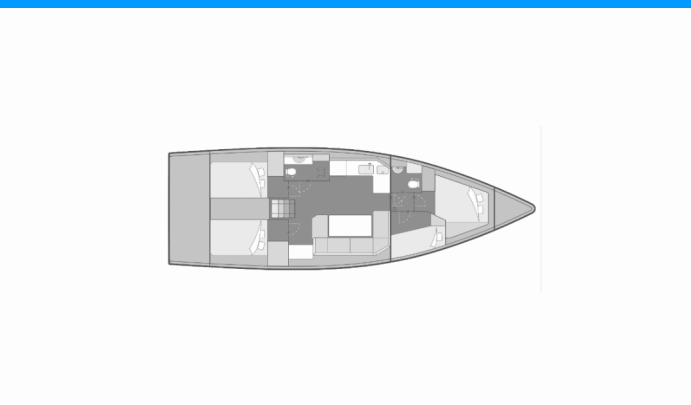

ELAN IMPRESSION 45

Seabee Alpha

Plachetnica Elan Impression 45 „Seabee Alpha“, postavená v roku 2023, kotví v ACI Marina Split, Split - Chorvátsko . Jachta má 4 kajút, môže ubytovať 8 + 2 osôb a disponuje 2 toaletami/sprchami.

Seabee Alpha

Rok Výroby

2023

Dĺžka

13.60 m

Kabíny

4

Lôžka