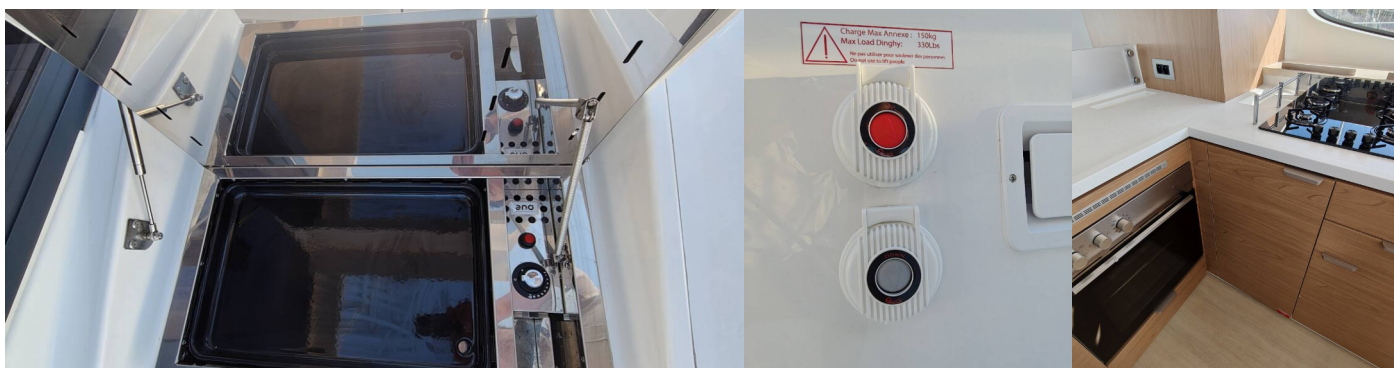

CENA / TYŻDNE

25.04. - 02.05.2026 4.720 € ~~5.900 €~~	02.05. - 09.05.2026 6.280 € ~~7.850 €~~	09.05. - 16.05.2026 Rezervované	16.05. - 30.05.2026 Rezervované
30.05. - 06.06.2026 Rezervované	06.06. - 13.06.2026 Rezervované	13.06. - 20.06.2026 Rezervované	20.06. - 04.07.2026 Rezervované
04.07. - 11.07.2026 Rezervované	11.07. - 18.07.2026 Rezervované	18.07. - 25.07.2026 Rezervované	25.07. - 01.08.2026 Rezervované
01.08. - 08.08.2026 Rezervované	08.08. - 15.08.2026 Rezervované	15.08. - 22.08.2026 Rezervované	22.08. - 29.08.2026 Rezervované
29.08. - 05.09.2026 Rezervované	05.09. - 12.09.2026 Rezervované	12.09. - 19.09.2026 Rezervované	19.09. - 26.09.2026 Rezervované
26.09. - 03.10.2026 Rezervované	03.10. - 10.10.2026 Rezervované	10.10. - 17.10.2026 Rezervované	17.10. - 24.10.2026 Rezervované
24.10. - 31.10.2026 Rezervované	31.10. - 07.11.2026 5.580 € ~~6.200 €~~		

WEB

najachty.pl

TELEFÓN

+48 882 071 532

E-MAIL

biuro@najachty.pl

NAJACHTY

ul. Pi. Świętej Małgorzaty 1-2/42B, 58-100, Świdnica, Polska