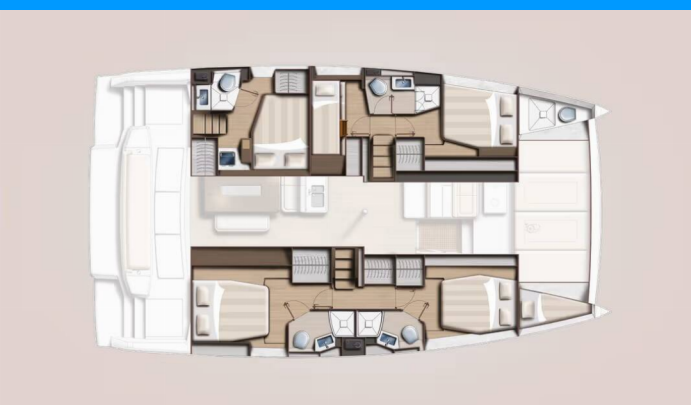

BALI 4.6

Little Emma

Katamarán Bali 4.6 „Little Emma“, postavená v roku 2025, kotví v Rhodes New Marina, - Grécko. Jachta má 6 + 1 kajút, môže ubytovať 10 + 1 osôb a disponuje 4 + 1 toaletami/sprchami.

ŠPECIFIKÁCIE JACHTY

Rok Výroby

2025

Dĺžka

14.28 m

Kabíny

6 + 1

Lôžka

10 + 1