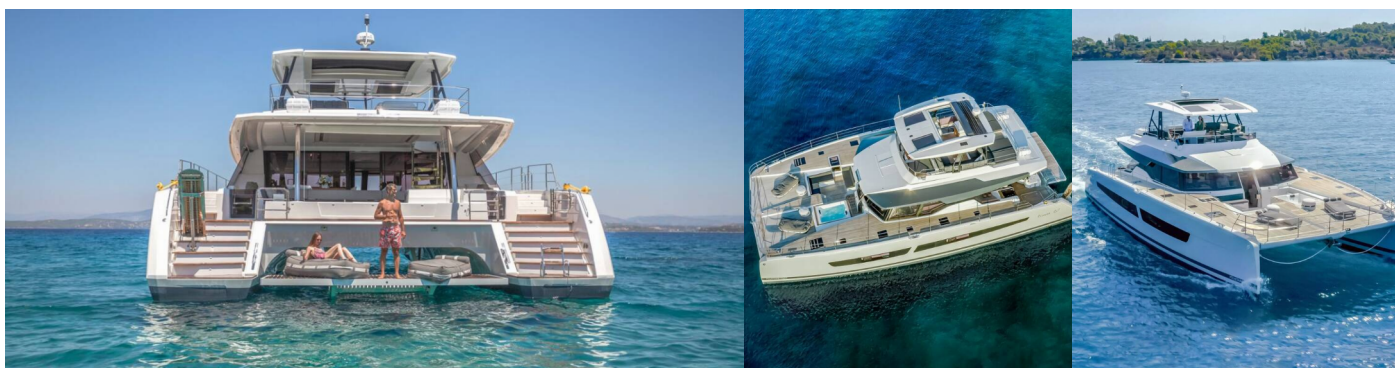

CENA / TYŻDNE

04.01. - 11.01.2025 61.000 €	11.01. - 18.01.2025 61.000 €	18.01. - 25.01.2025 61.000 €	25.01. - 01.02.2025 61.000 €
01.02. - 08.02.2025 61.000 €	08.02. - 15.02.2025 61.000 €	15.02. - 22.02.2025 61.000 €	22.02. - 01.03.2025 61.000 €
01.03. - 08.03.2025 61.000 €	08.03. - 15.03.2025 61.000 €	15.03. - 22.03.2025 61.000 €	22.03. - 29.03.2025 61.000 €
29.03. - 05.04.2025 61.000 €	05.04. - 12.04.2025 61.000 €	12.04. - 19.04.2025 61.000 €	19.04. - 26.04.2025 61.000 €
26.04. - 03.05.2025 61.000 €	03.05. - 10.05.2025 61.000 €	10.05. - 17.05.2025 61.000 €	17.05. - 24.05.2025 61.000 €
24.05. - 31.05.2025 61.000 €	31.05. - 07.06.2025 67.000 €	07.06. - 14.06.2025 67.000 €	14.06. - 21.06.2025 67.000 €
21.06. - 28.06.2025 79.000 €	28.06. - 05.07.2025 79.000 €		

WEB

najachty.pl

TELEFÓN

+48 882 071 532

E-MAIL

biuro@najachty.pl

NAJACHTY

ul. Pi. Świętej Małgorzaty 1-2/42B, 58-100, Świdnica, Polsko