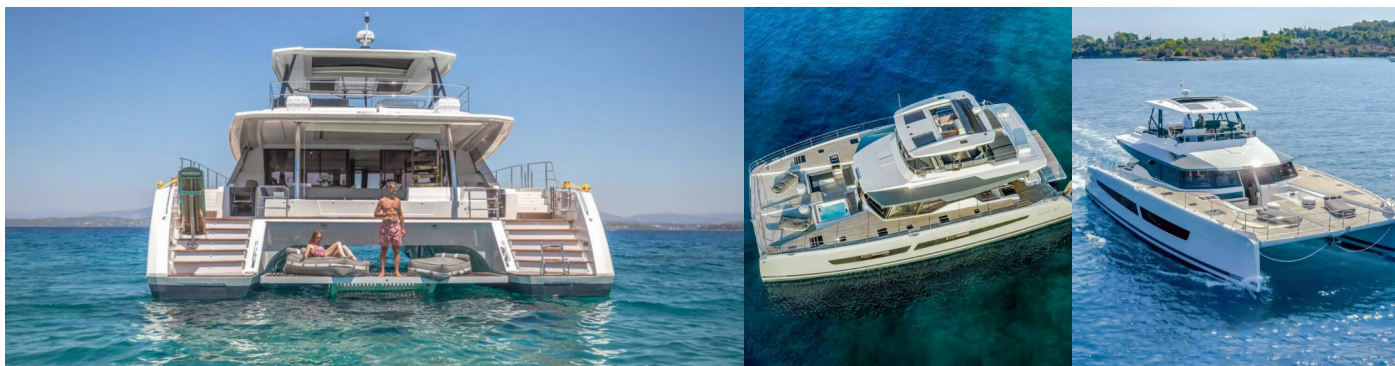

CENA / TYŻDNE

05.07. - 12.07.2025 79.000 €	12.07. - 19.07.2025 79.000 €	19.07. - 26.07.2025 79.000 €	26.07. - 02.08.2025 79.000 €
02.08. - 09.08.2025 79.000 €	09.08. - 16.08.2025 79.000 €	16.08. - 23.08.2025 79.000 €	23.08. - 30.08.2025 67.000 €
30.08. - 06.09.2025 67.000 €	06.09. - 13.09.2025 67.000 €	13.09. - 20.09.2025 67.000 €	20.09. - 27.09.2025 67.000 €
27.09. - 04.10.2025 61.000 €	04.10. - 11.10.2025 61.000 €	11.10. - 18.10.2025 61.000 €	18.10. - 25.10.2025 61.000 €
25.10. - 01.11.2025 61.000 €	01.11. - 08.11.2025 61.000 €	08.11. - 15.11.2025 61.000 €	15.11. - 22.11.2025 61.000 €
22.11. - 29.11.2025 61.000 €	29.11. - 06.12.2025 61.000 €	06.12. - 13.12.2025 61.000 €	13.12. - 20.12.2025 61.000 €
20.12. - 27.12.2025 61.000 €			

WEB

najachty.pl

TELEFÓN

+48 882 071 532

E-MAIL

biuro@najachty.pl

NAJACHTY

ul. Pi. Świętej Małgorzaty 1-2/42B, 58-100, Świdnica, Polsko