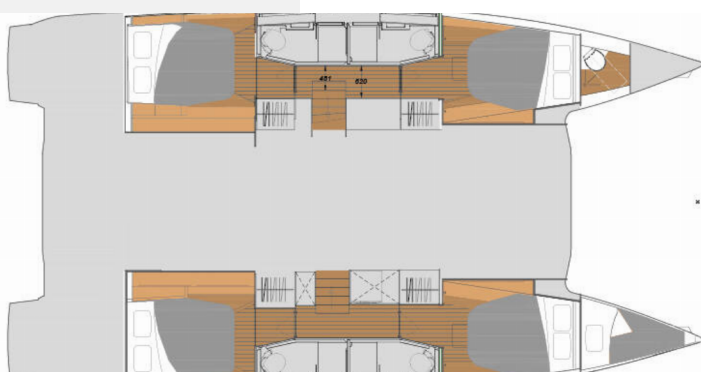

CENA / TYŻDNE

16.05. - 23.05.2026 5.760 € ~~6.400 €~~	23.05. - 30.05.2026 Rezervované	30.05. - 06.06.2026 6.840 € ~~7.600 €~~	06.06. - 13.06.2026 Rezervované
13.06. - 20.06.2026 Rezervované	20.06. - 27.06.2026 Rezervované	27.06. - 04.07.2026 Rezervované	04.07. - 11.07.2026 Rezervované
11.07. - 18.07.2026 Rezervované	18.07. - 25.07.2026 Rezervované	25.07. - 01.08.2026 Rezervované	01.08. - 08.08.2026 12.960 € ~~14.400 €~~
08.08. - 15.08.2026 12.960 € ~~14.400 €~~	15.08. - 22.08.2026 12.960 € ~~14.400 €~~	22.08. - 29.08.2026 11.250 € ~~12.500 €~~	29.08. - 05.09.2026 8.280 € ~~9.200 €~~
05.09. - 12.09.2026 Rezervované	12.09. - 19.09.2026 Rezervované	19.09. - 26.09.2026 Rezervované	26.09. - 03.10.2026 5.850 € ~~6.500 €~~
03.10. - 10.10.2026 5.850 € ~~6.500 €~~	10.10. - 17.10.2026 5.850 € ~~6.500 €~~	17.10. - 24.10.2026 5.850 € ~~6.500 €~~	24.10. - 31.10.2026 5.130 € ~~5.700 €~~
31.10. - 07.11.2026 5.130 € ~~5.700 €~~	07.11. - 14.11.2026 5.130 € ~~5.700 €~~	14.11. - 21.11.2026 5.130 € ~~5.700 €~~	21.11. - 28.11.2026 5.130 € ~~5.700 €~~

WEB

najachty.pl

TELEFÓN

+48 882 071 532

E-MAIL

biuro@najachty.pl

NAJACHTY

ul. Pi. Świętej Małgorzaty 1-2/42B, 58-100, Świdnica, Polsko