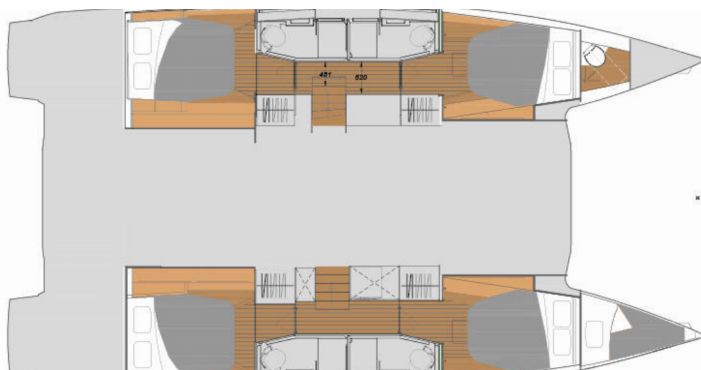

CENA / TYŻDNE

05.12. - 12.12.2026

5.130 € ~~5.700 €~~

12.12. - 19.12.2026

5.130 € ~~5.700 €~~

19.12. - 26.12.2026

5.130 € ~~5.700 €~~

WEB

najachty.pl

TELEFÓN

+48 882 071 532

E-MAIL

biuro@najachty.pl

NAJACHTY

ul. Pi. Świętej Małgorzaty 1-2/42B, 58-100, Świdnica, Polsko