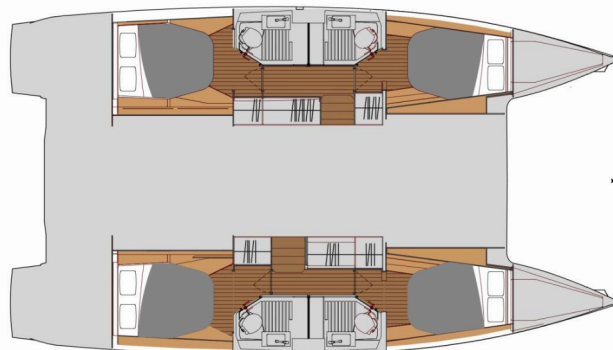

FONTAINE PAJOT ASTREA 42

Deutz

Katamarán Fontaine Pajot Astrea 42 „Deutz“, postavená v roku 2025, kotví v Marina D'Arechi, - Taliansko. Jachta má 4 + 1 kajút, môže ubytovať 8 + 2 + 1 osôb a disponuje 4 toaletami/sprchami.

ŠPECIFIKÁCIE JACHTY

Základňa Prenájmu

Marina D'Arechi, Taliansko

ID Jachty

8432

Značka

Fontaine Pajot

Názov

Deutz

Rok Výroby

2025

Dĺžka

12.58 m

Kabíny

4 + 1

Lôžka

8 + 2 + 1

WC/Sprcha

4

ŠTANDARDNÉ VYBAVENIE JACHTY

Bezpečnosť

VHF rádio (GARMIN 1 Smart Cruising)

Elektronika

Bildge čerpadlo – Elektrické, Generátor (9Kw), Invertor (2000 W - 220 V / 50 Hz or 110 V / 60 Hz), Klimatizácia (in dinette and in each cabin), Prípojka pobrežného napájania (220 V / 50 Hz or 110V / 60 Hz), Solárne panely (about 1Kw), Watermaker – Odsolovač vody (150 Lt/h), Zástrčky 12V (Interior and exterior)

Interiér

Convertible table in salon, Curtains (In cabins), Elektrické WC, LED svietidlá, Práčka/sušička, Ventilátory (12 V)

Lodná kuchyňa

Chladnička (12 V / 130 l), Rúra, Tlakový vodný systém, Vodná pumpa

Navigácia

AIS (GARMIN 1 Smart Cruising), Autopilot (GARMIN 1 Smart Cruising), GPS mapový plotter (GPS 8410, 2 x multi GMI20), Radar

Paluba

Bimini, Chladnička v kokpíte, Cockpit grill (Gas plancha in cockpit), Elektrický kotevný vrátok (1000 W), Fendre, Hydraulická zdvíhacia kúpacia plošina (max. 150 kg), Kotva s reťazou (20 kg), Mooring Cleats, Vonkajšia sprcha na korme

Plachty

Electric main sail winch, Lazy bag, Lazy jacks

Pohodlie

Palubné vankúše, Vankúše do kokpitu

Zábava

FUSION sound system (Bluetooth 4 Sp), TV antenna