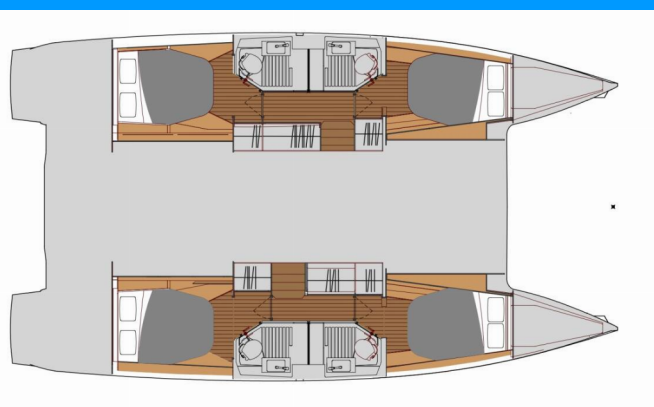

FONTAINE PAJOT ASTREA 42

Deutz

Katamarán Fountaine Pajot Astrea 42 „Deutz“, postavená v roku 2025, kotví v Marina D'Arechi, - Taliansko. Jachta má 4 + 1 kajút, môže ubytovať 8 + 2 + 1 osôb a disponuje 4 toaletami/sprchami.

ŠPECIFIKÁCIE JACHTY

Základňa Prenájmu

Marina D'Arechi, Taliansko

ID Jachty

8432

Značka

Fountaine Pajot

Názov

Deutz

Rok Výroby

2025

Dĺžka

12.58 m

Kabíny

4 + 1

Lôžka

8 + 2 + 1

WC/Sprcha

4

ŠTANDARDNÉ VYBAVENIE JACHTY

Bezpečnosť

VHF rádio (GARMIN 1 Smart Cruising)

Elektronika

Bildge čerpadlo – Elektrické, Generátor (9Kw), Invertor (2000 W - 220 V / 50 Hz or 110 V / 60 Hz), Klimatizácia (in dinette and in each cabin), Prípojka pobrežného napájania (220 V / 50 Hz or 110V / 60 Hz), Solárne panely (about 1Kw), Watermaker – Odsolovač vody (150 Lt/h), Zástrčky 12V (Interior and exterior)

Interiér

Convertible table in salon, Curtains (In cabins), Elektrické WC, LED svietidlá, Práčka/sušička, Ventilátory (12 V)

Lodná kuchyňa

Chladnička (12 V / 130 l), Rúra, Tlakový vodný systém, Vodná pumpa

Navigácia

AIS (GARMIN 1 Smart Cruising), Autopilot (GARMIN 1 Smart Cruising), GPS mapový plotter (GPS 8410, 2 x multi GMI20), Radar

Paluba

Bimini, Chladnička v kokpíte, Cockpit grill (Gas plancha in cockpit), Elektrický kotevný vrátok (1000 W), Fendre, Hydraulická zdvíhacia kúpacia plošina (max. 150 kg), Kotva s reťazou (20 kg), Mooring Cleats, Vonkajšia sprcha na korme

Plachty

Electric main sail winch, Lazy bag, Lazy jacks

Pohodlie

Palubné vankúše, Vankúše do kokpitu

Zábava

FUSION sound system (Bluetooth 4 Sp), TV antenna