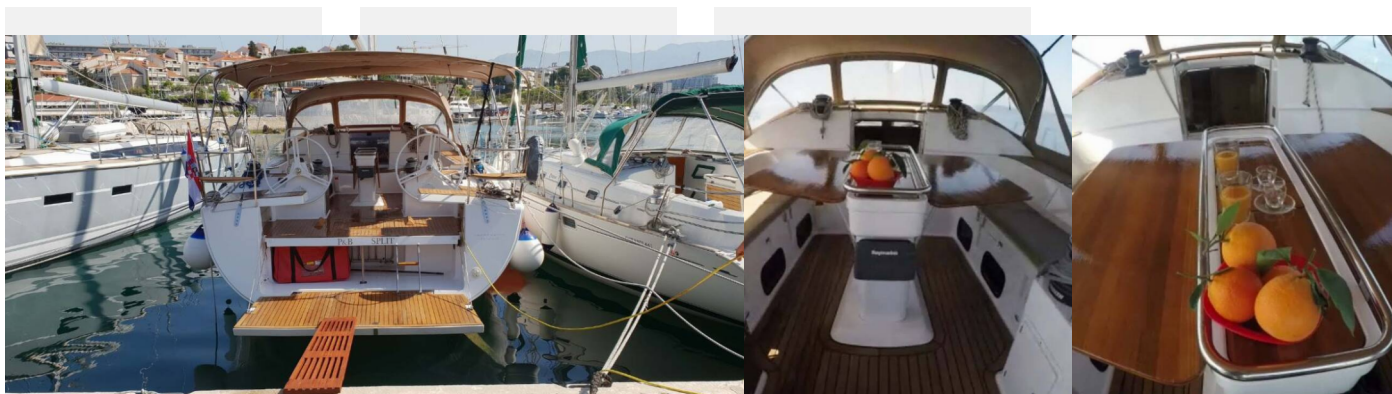

CENA / TYŻDNE

02.05. - 09.05.2026 1.885 € ~~2.900 €~~	09.05. - 16.05.2026 1.650 € ~~3.300 €~~	16.05. - 23.05.2026 1.650 € ~~3.300 €~~	23.05. - 30.05.2026 2.200 € ~~4.000 €~~
30.05. - 06.06.2026 2.475 € ~~4.500 €~~	06.06. - 13.06.2026 Rezerwowané	13.06. - 20.06.2026 3.218 € ~~4.950 €~~	20.06. - 27.06.2026 Rezerwowané
27.06. - 04.07.2026 3.491 € ~~5.250 €~~	04.07. - 11.07.2026 3.491 € ~~5.250 €~~	11.07. - 18.07.2026 3.624 € ~~5.450 €~~	18.07. - 25.07.2026 Na opcju
25.07. - 01.08.2026 3.624 € ~~5.450 €~~	01.08. - 08.08.2026 Rezerwowané	08.08. - 15.08.2026 3.675 € ~~5.250 €~~	15.08. - 22.08.2026 Rezerwowané
22.08. - 29.08.2026 3.290 € ~~4.700 €~~	29.08. - 05.09.2026 Rezerwowané	05.09. - 12.09.2026 3.150 € ~~4.200 €~~	12.09. - 19.09.2026 Rezerwowané
19.09. - 26.09.2026 Rezerwowané	26.09. - 03.10.2026 Na opcju	03.10. - 10.10.2026 2.175 € ~~2.900 €~~	10.10. - 17.10.2026 2.175 € ~~2.900 €~~
17.10. - 24.10.2026 2.175 € ~~2.900 €~~	24.10. - 31.10.2026 2.175 € ~~2.900 €~~	31.10. - 07.11.2026 2.175 € ~~2.900 €~~	07.11. - 14.11.2026 2.175 € ~~2.900 €~~

WEB

najachty.pl

TELEFÓN

+48 882 071 532

E-MAIL

biuro@najachty.pl

NAJACHTY

ul. Pi. Świętej Małgorzaty 1-2/42B, 58-100, Świdnica, Polska