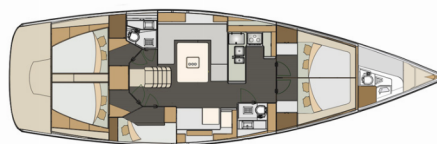

ELAN IMPRESSION 50

P & B

Plachetnica Elan Impression 50 „P & B“, postavená v roku 2015, kotví v ACI Marina Split, Split - Chorvátsko . Jachta má 5 + 1 kajút, môže ubytovať 10 + 2 osôb a disponuje 2 + 1 toaletami/sprchami.

ŠPECIFIKÁCIE JACHTY

Základňa Prenájmu

ACI Marina Split, Chorvátsko

ID Jachty

843

Značka

Elan Marine

Názov

P & B

Rok Výroby

2015

Dĺžka

15.20 m

Kabíny

5 + 1

Lôžka

10 + 2

WC/Sprcha

2 + 1

ŠTANDARDNÉ VYBAVENIE JACHTY

Bezpečnosť	Bezpečnostná výbava, Lekárnička, Núdzová kormidelná páka, Veslá (Pádlá), VHF rádio, Záchranný čln
Elektronika	El. prípojka 220 V, Klimatizácia (on 220 V in saloon), Nabíjačka batérií, Solárne panely, Zástrčky 12V
Interiér	Okolité osvetlenie
Lodná kuchyňa	Chladnička, Kuchynské náčinie (kuchynské zariadenie, príbory), Plynové flaše, Rúra, Teplá voda
Navigácia	Autopilot, Bow thruster, Ďalekohľad, GPS mapový plotter - kokpit (Touchscreen), Kompas, Log / rýchlomer, Navigačné (námorné) mapy a námorné príručky, Ručný kompas, Sprievodca prístavu, Windex
Paluba	Bimini, Chladnička v kokpíte (and sink), Elektrický kotevný vrátoč, Fendre, Hlavná kotva, Kúpacia platforma, Lodný mostik / lávka, Muringový hák, Nafukovací čln, Pumpa na nafukovací čln, Rezervná kotva (Auxiliary anchor), Sprayhood, Stôl v kokpíte, Tíkový kokpit, Vonkajšia sprcha na korme, Vyvážovacie laná
Pohodlie	Palubné vankúše, Vankúše do kokpitu
Zábava	Rádio CD prehrávač + USB, TV + DVD, Vonkajšie reproduktory